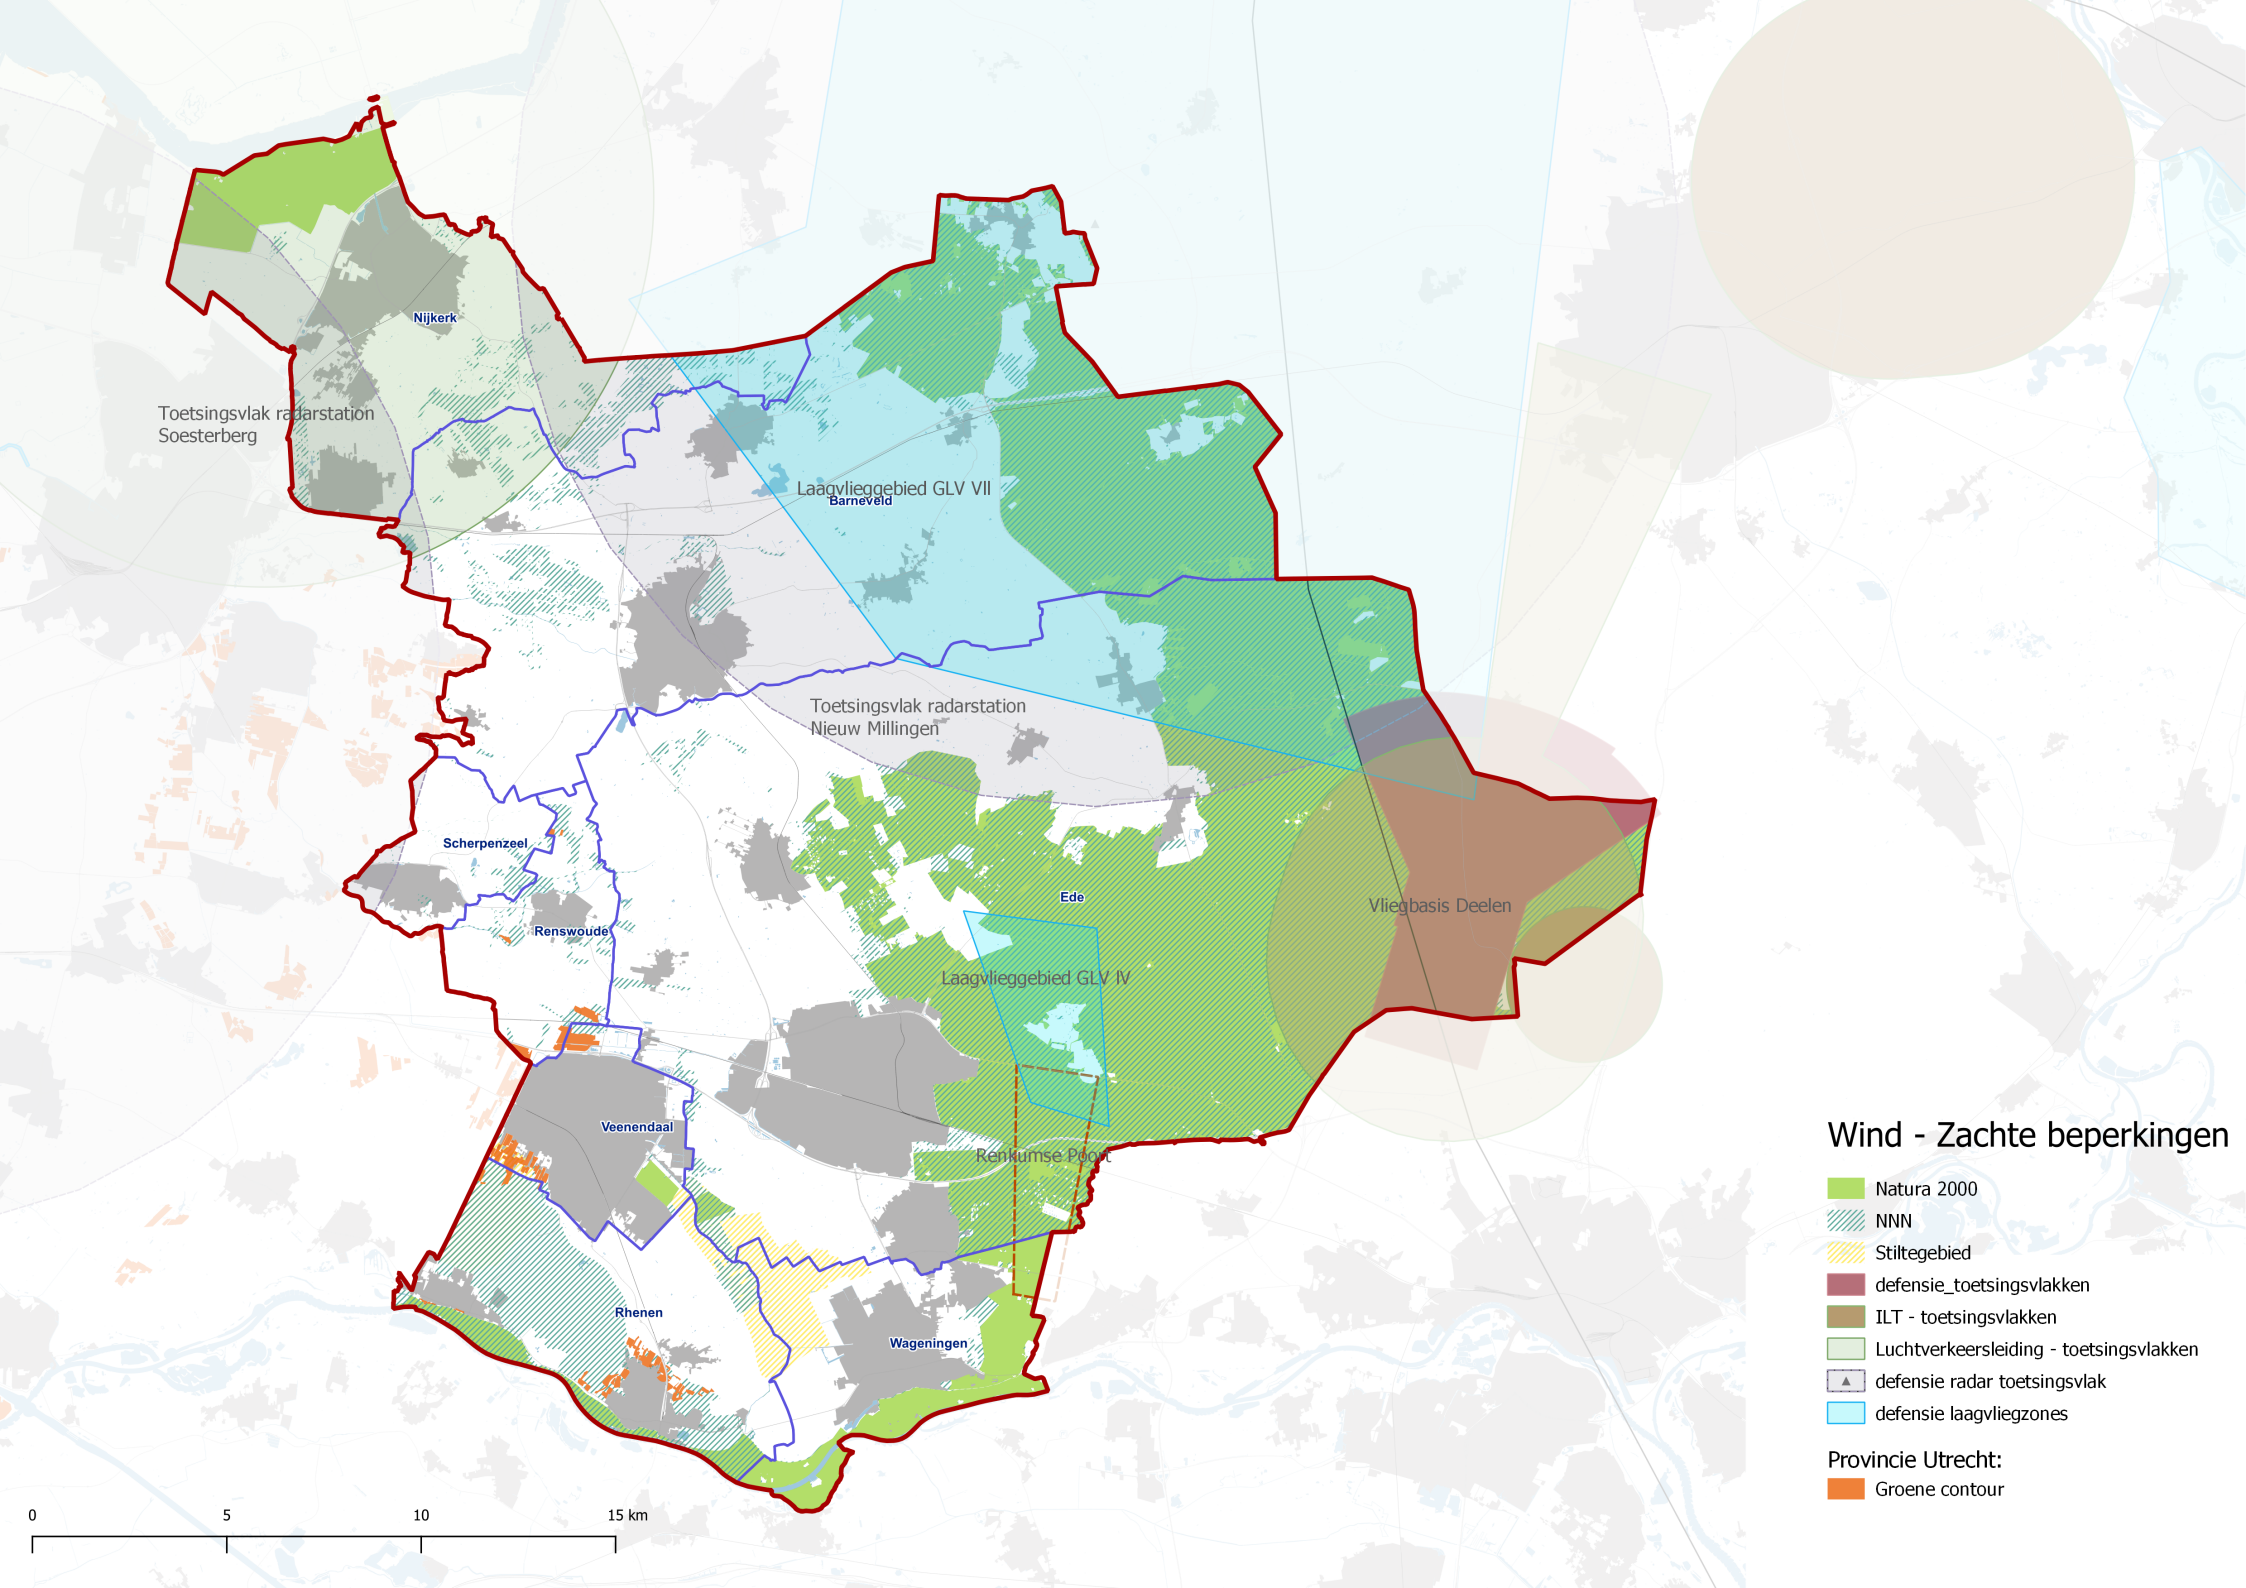

Wind - harde beperkingen

- Beperkt kwetsbare gebouwen
 - Bestaande kassen
 - Bestaande turbines
 - Buisleidingen bestaand
 - Hoogspanning
 - Kwetsbare gebouwen
 - Losse woonbebouwing (geluid)
 - Luchthaven
 - Primaire waterkering
 - Risico-inrichting
 - Spoor
 - Waterwegen
 - Wegen
 - Woonkernen
- Provincie Gelderland:
- Gelders Natuur Netwerk
 - Rustgebied Wintergans
 - Weidevogelgebied
- Provincie Utrecht:
- ganzenrust_gebied
 - Nationaal Park Utrechtse Heuvelrug

Toetsingsvlak radarstation Soesterberg

Nijkerk

Laagvlieggebied GLV VII
Barneveld

Toetsingsvlak radarstation Nieuw Millingen

Scherpenzeel

Renswoude

Ede

Laagvlieggebied GLV IV

0 5 10 15 km

Nijkerk

Barneveld

Scherpenzeel

Renswoude

Ede

Veenendaal

Rhenen

Wageningen

Zonneveld - kansgebieden

- gebied waar zachte beperkingen gelden
- gebied zonder beperkingen

0 5 10 15 km