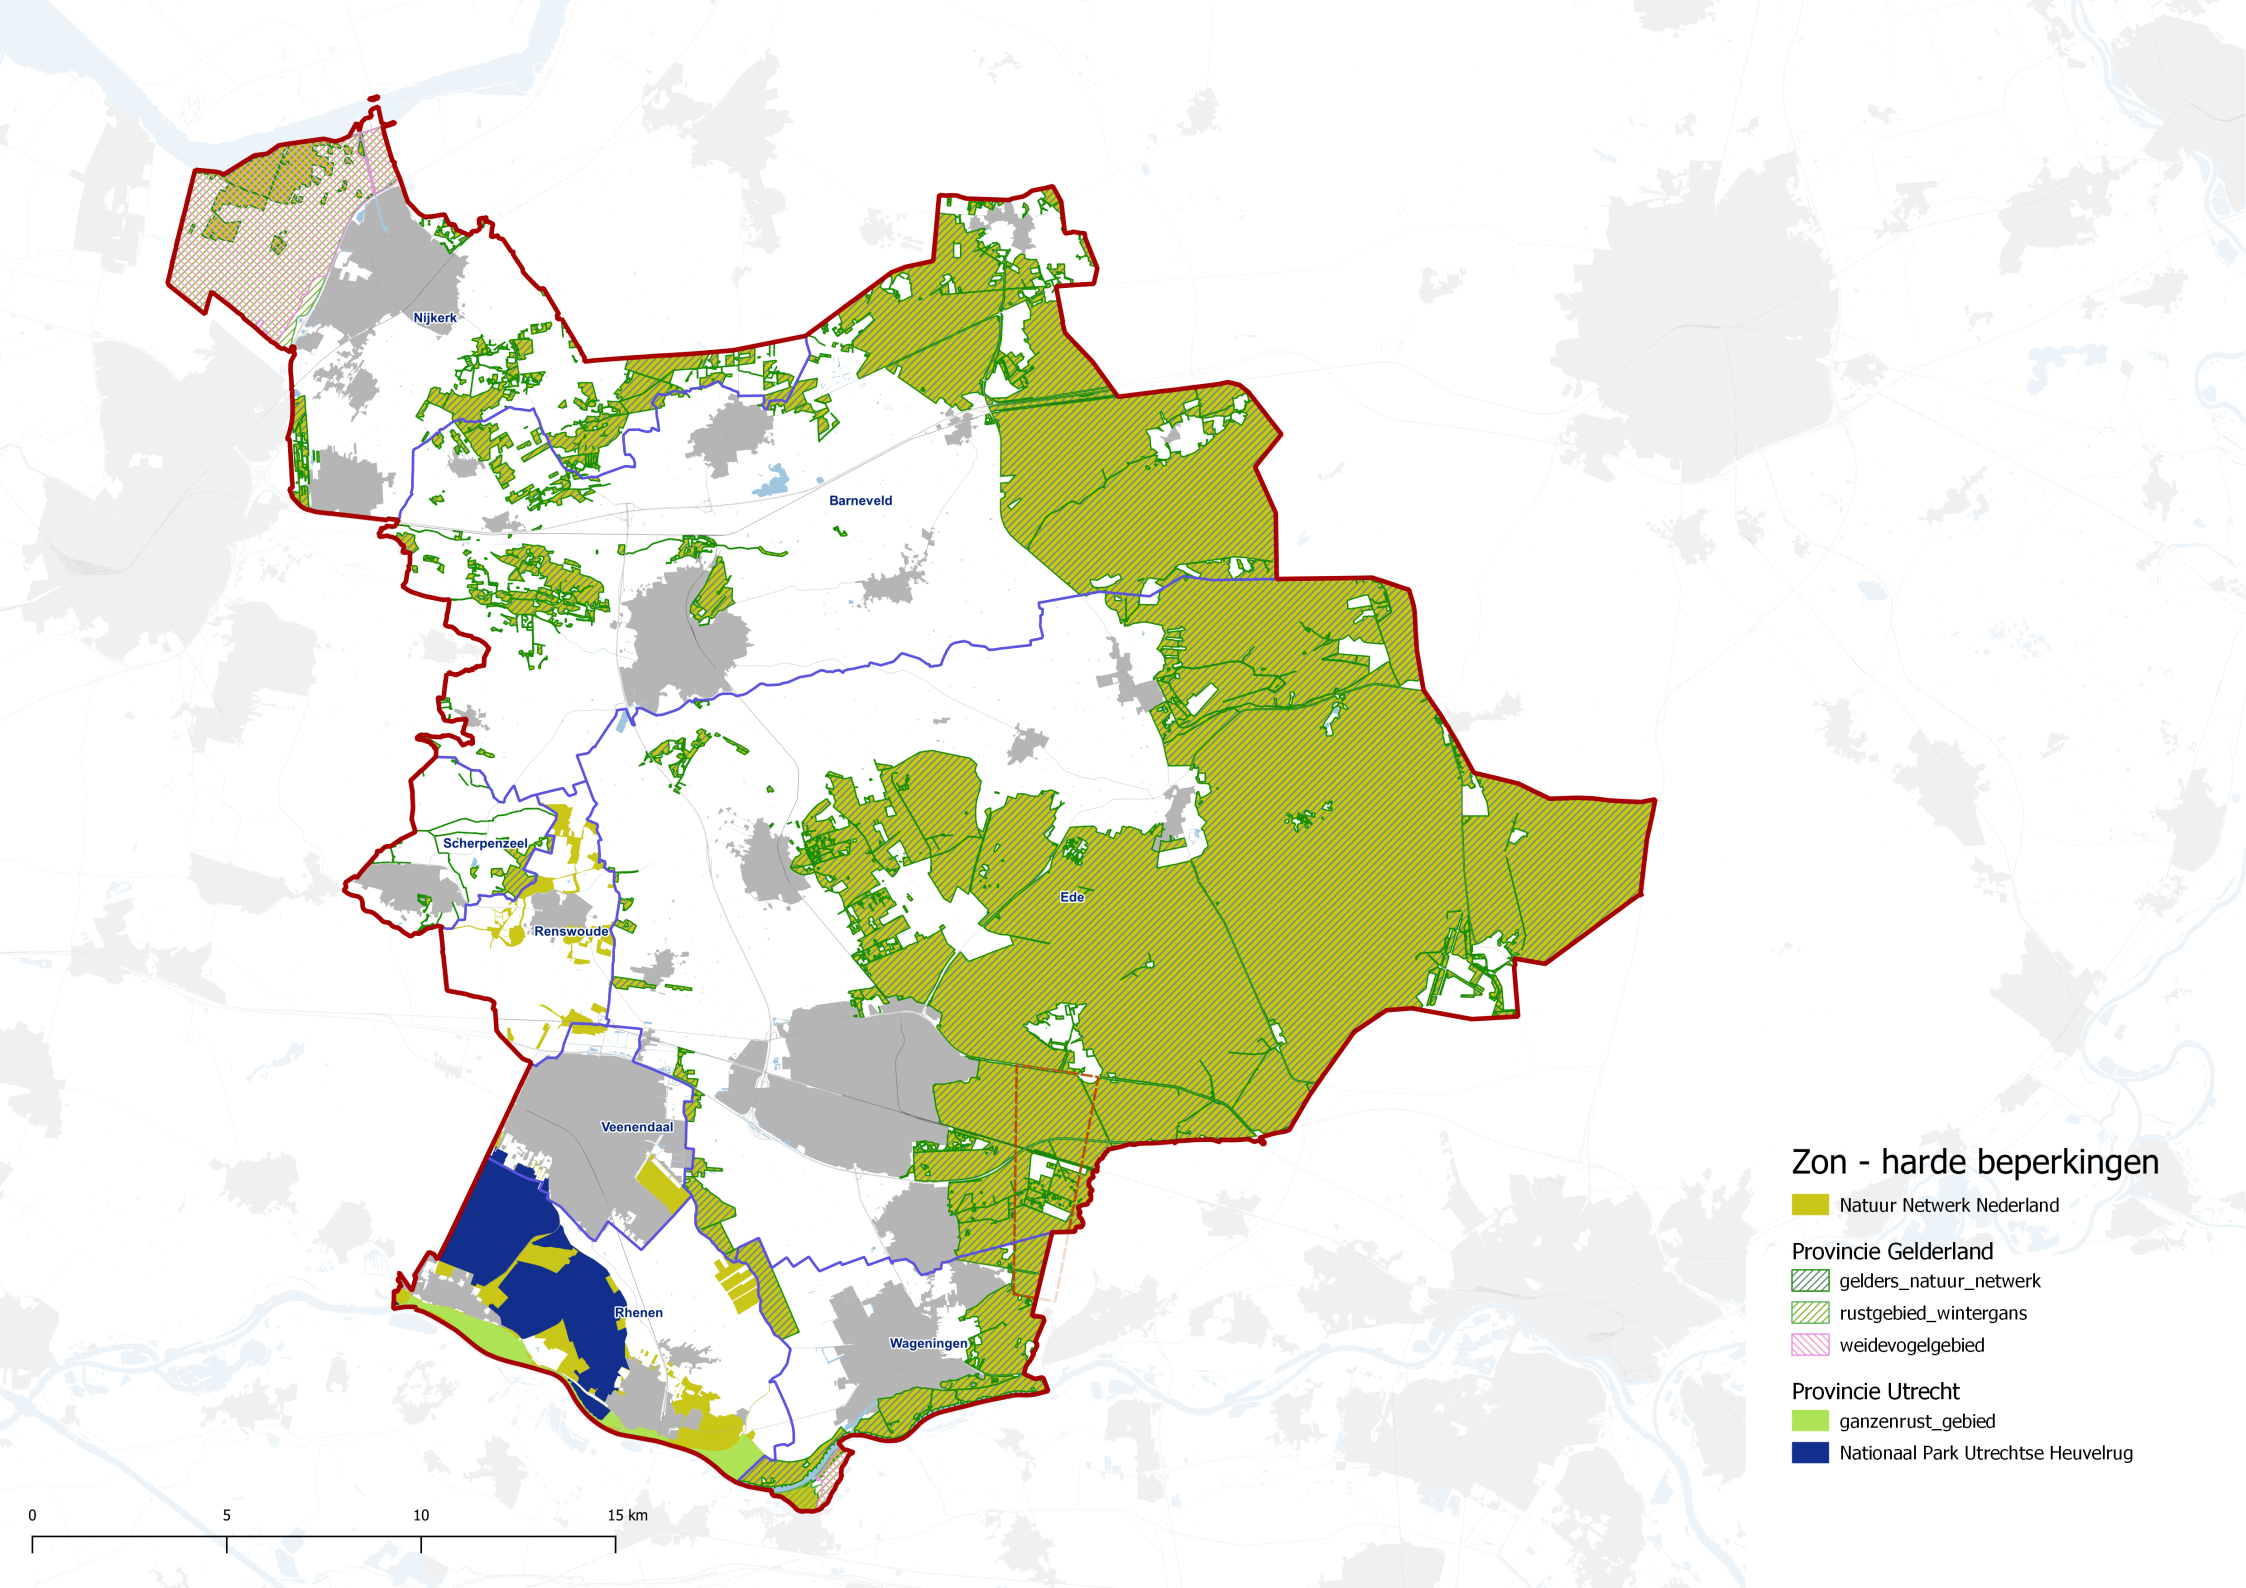

Nijkerk

Barneveld

Ede

Scherpenzeel

Renswoude

Veenendaal

Rhenen

Wageningen

Wind - kansgebieden

- kansgebied waar zachte beperking geldt
- kansgebied zonder harde en zachte beperkingen

0 5 10 15 km

Zon - harde beperkingen

- Natuur Netwerk Nederland
- Provincie Gelderland
 - gelders_natuur_netwerk
 - rustgebied_wintergans
 - weidevogelgebied
- Provincie Utrecht
 - ganzenrust_gebied
 - Nationaal Park Utrechtse Heuvelrug

Zonneveld - zachte beperkingen

 RWS beheersgebied

Provincie Utrecht:
 Groene Contour

0 5 10 15 km

Zonneveld - zachte beperkingen

 RWS beheersgebied

Provincie Utrecht:
 Groene Contour

 Gebied waar harde beperking geldt

0 5 10 15 km

Nijkerk

Barneveld

Scherpenzeel

Renswoude

Ede

Veenendaal

Rhenen