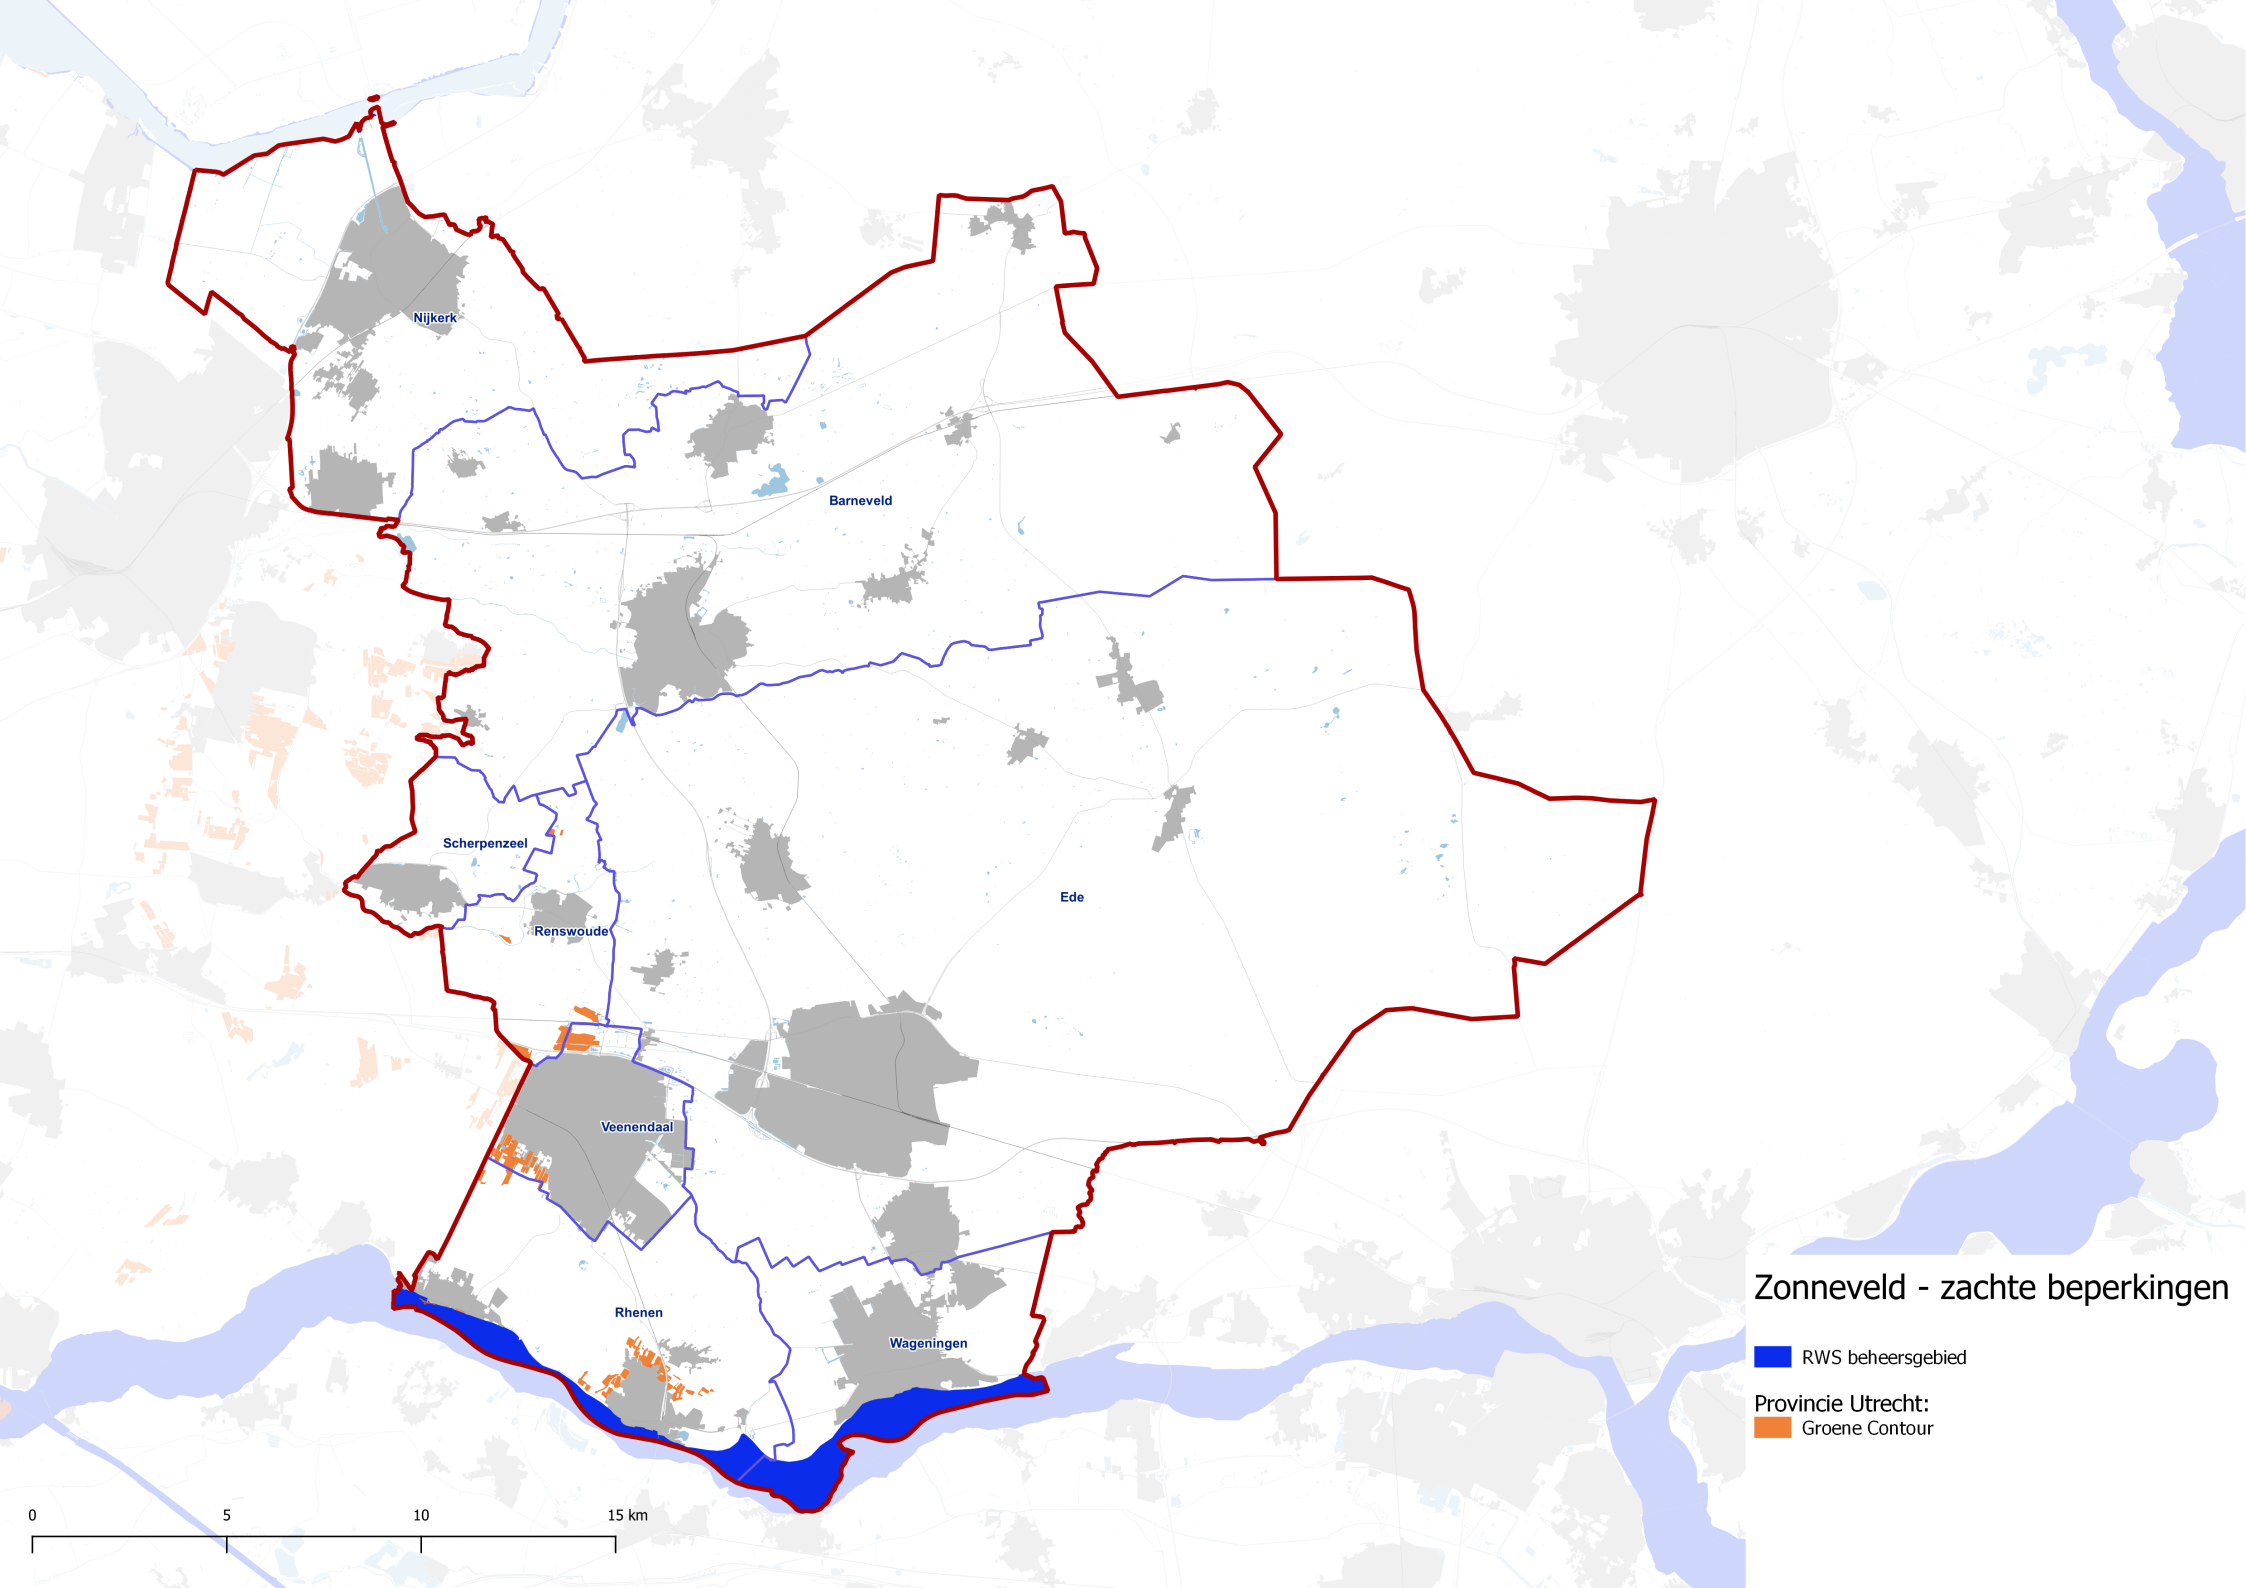

Nijkerk

Barneveld

Ede

Scherpenzeel

Renswoude

Veenendaal

Rhenen

Wageningen

Wind - kansgebieden

- kansgebied waar zachte beperking geldt
- kansgebied zonder harde en zachte beperkingen

0 5 10 15 km

Zon - harde beperkingen

- Natuur Netwerk Nederland
- Provincie Gelderland
 - gelders_natuur_netwerk
 - rustgebied_wintergans
 - weidevogelgebied
- Provincie Utrecht
 - ganzenrust_gebied
 - Nationaal Park Utrechtse Heuvelrug

Zonneveld - zachte beperkingen

 RWS beheersgebied

Provincie Utrecht:
 Groene Contour

0 5 10 15 km

Zonneveld - zachte beperkingen

 RWS beheersgebied

Provincie Utrecht:
 Groene Contour

 Gebied waar harde beperking geldt

0 5 10 15 km

Nijkerk

Barneveld

Scherpenzeel

Renswoude

Ede

Veenendaal

Rhenen