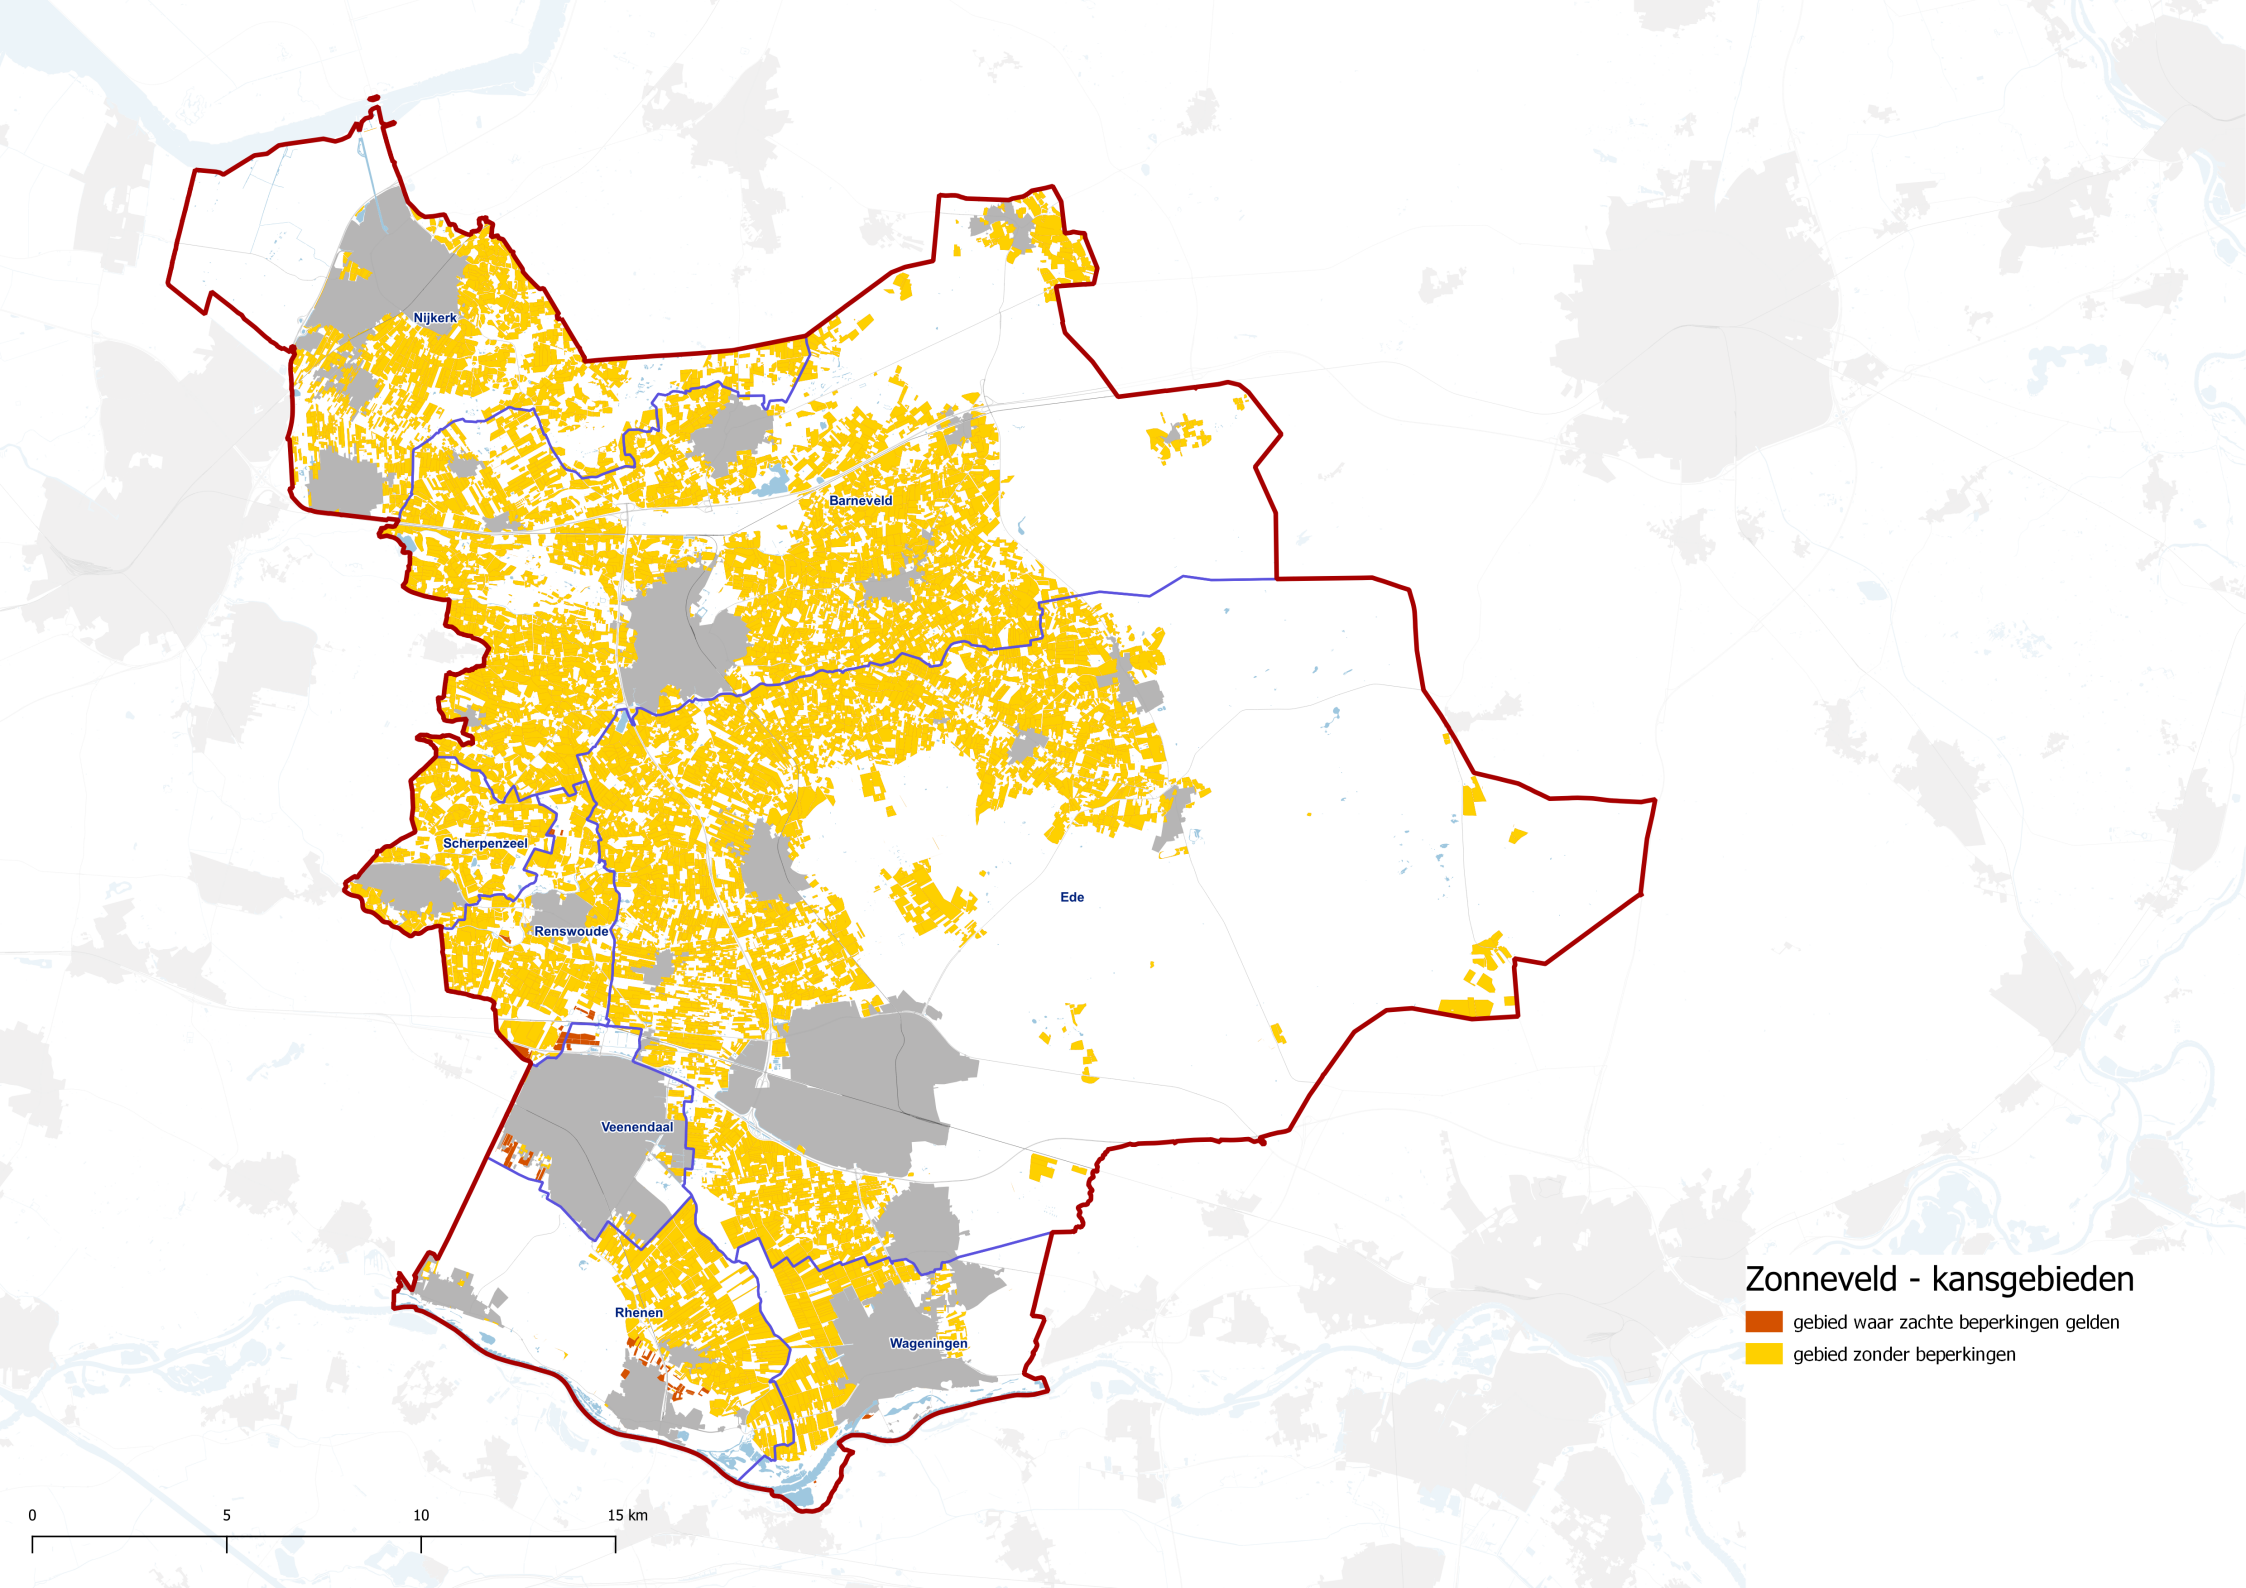

Wind - kansgebieden

- kansgebied waar zachte beperking geldt
- kansgebied zonder harde en zachte beperkingen

0 5 10 15 km

Zon - harde beperkingen

- Natuur Netwerk Nederland
- Provincie Gelderland
 - gelders_natuur_netwerk
 - rustgebied_wintergans
 - weidevogelgebied
- Provincie Utrecht
 - ganzenrust_gebied
 - Nationaal Park Utrechtse Heuvelrug

Zonneveld - zachte beperkingen

 RWS beheersgebied

Provincie Utrecht:
 Groene Contour

0 5 10 15 km

Zonneveld - zachte beperkingen

 RWS beheersgebied

Provincie Utrecht:
 Groene Contour

 Gebied waar harde beperking geldt

0 5 10 15 km

Nijkerk

Barneveld

Scherpenzeel

Renswoude

Ede

Veenendaal

Rhenen

Wageningen

Zonneveld - kansgebieden

- gebied waar zachte beperkingen gelden
- gebied zonder beperkingen

0 5 10 15 km