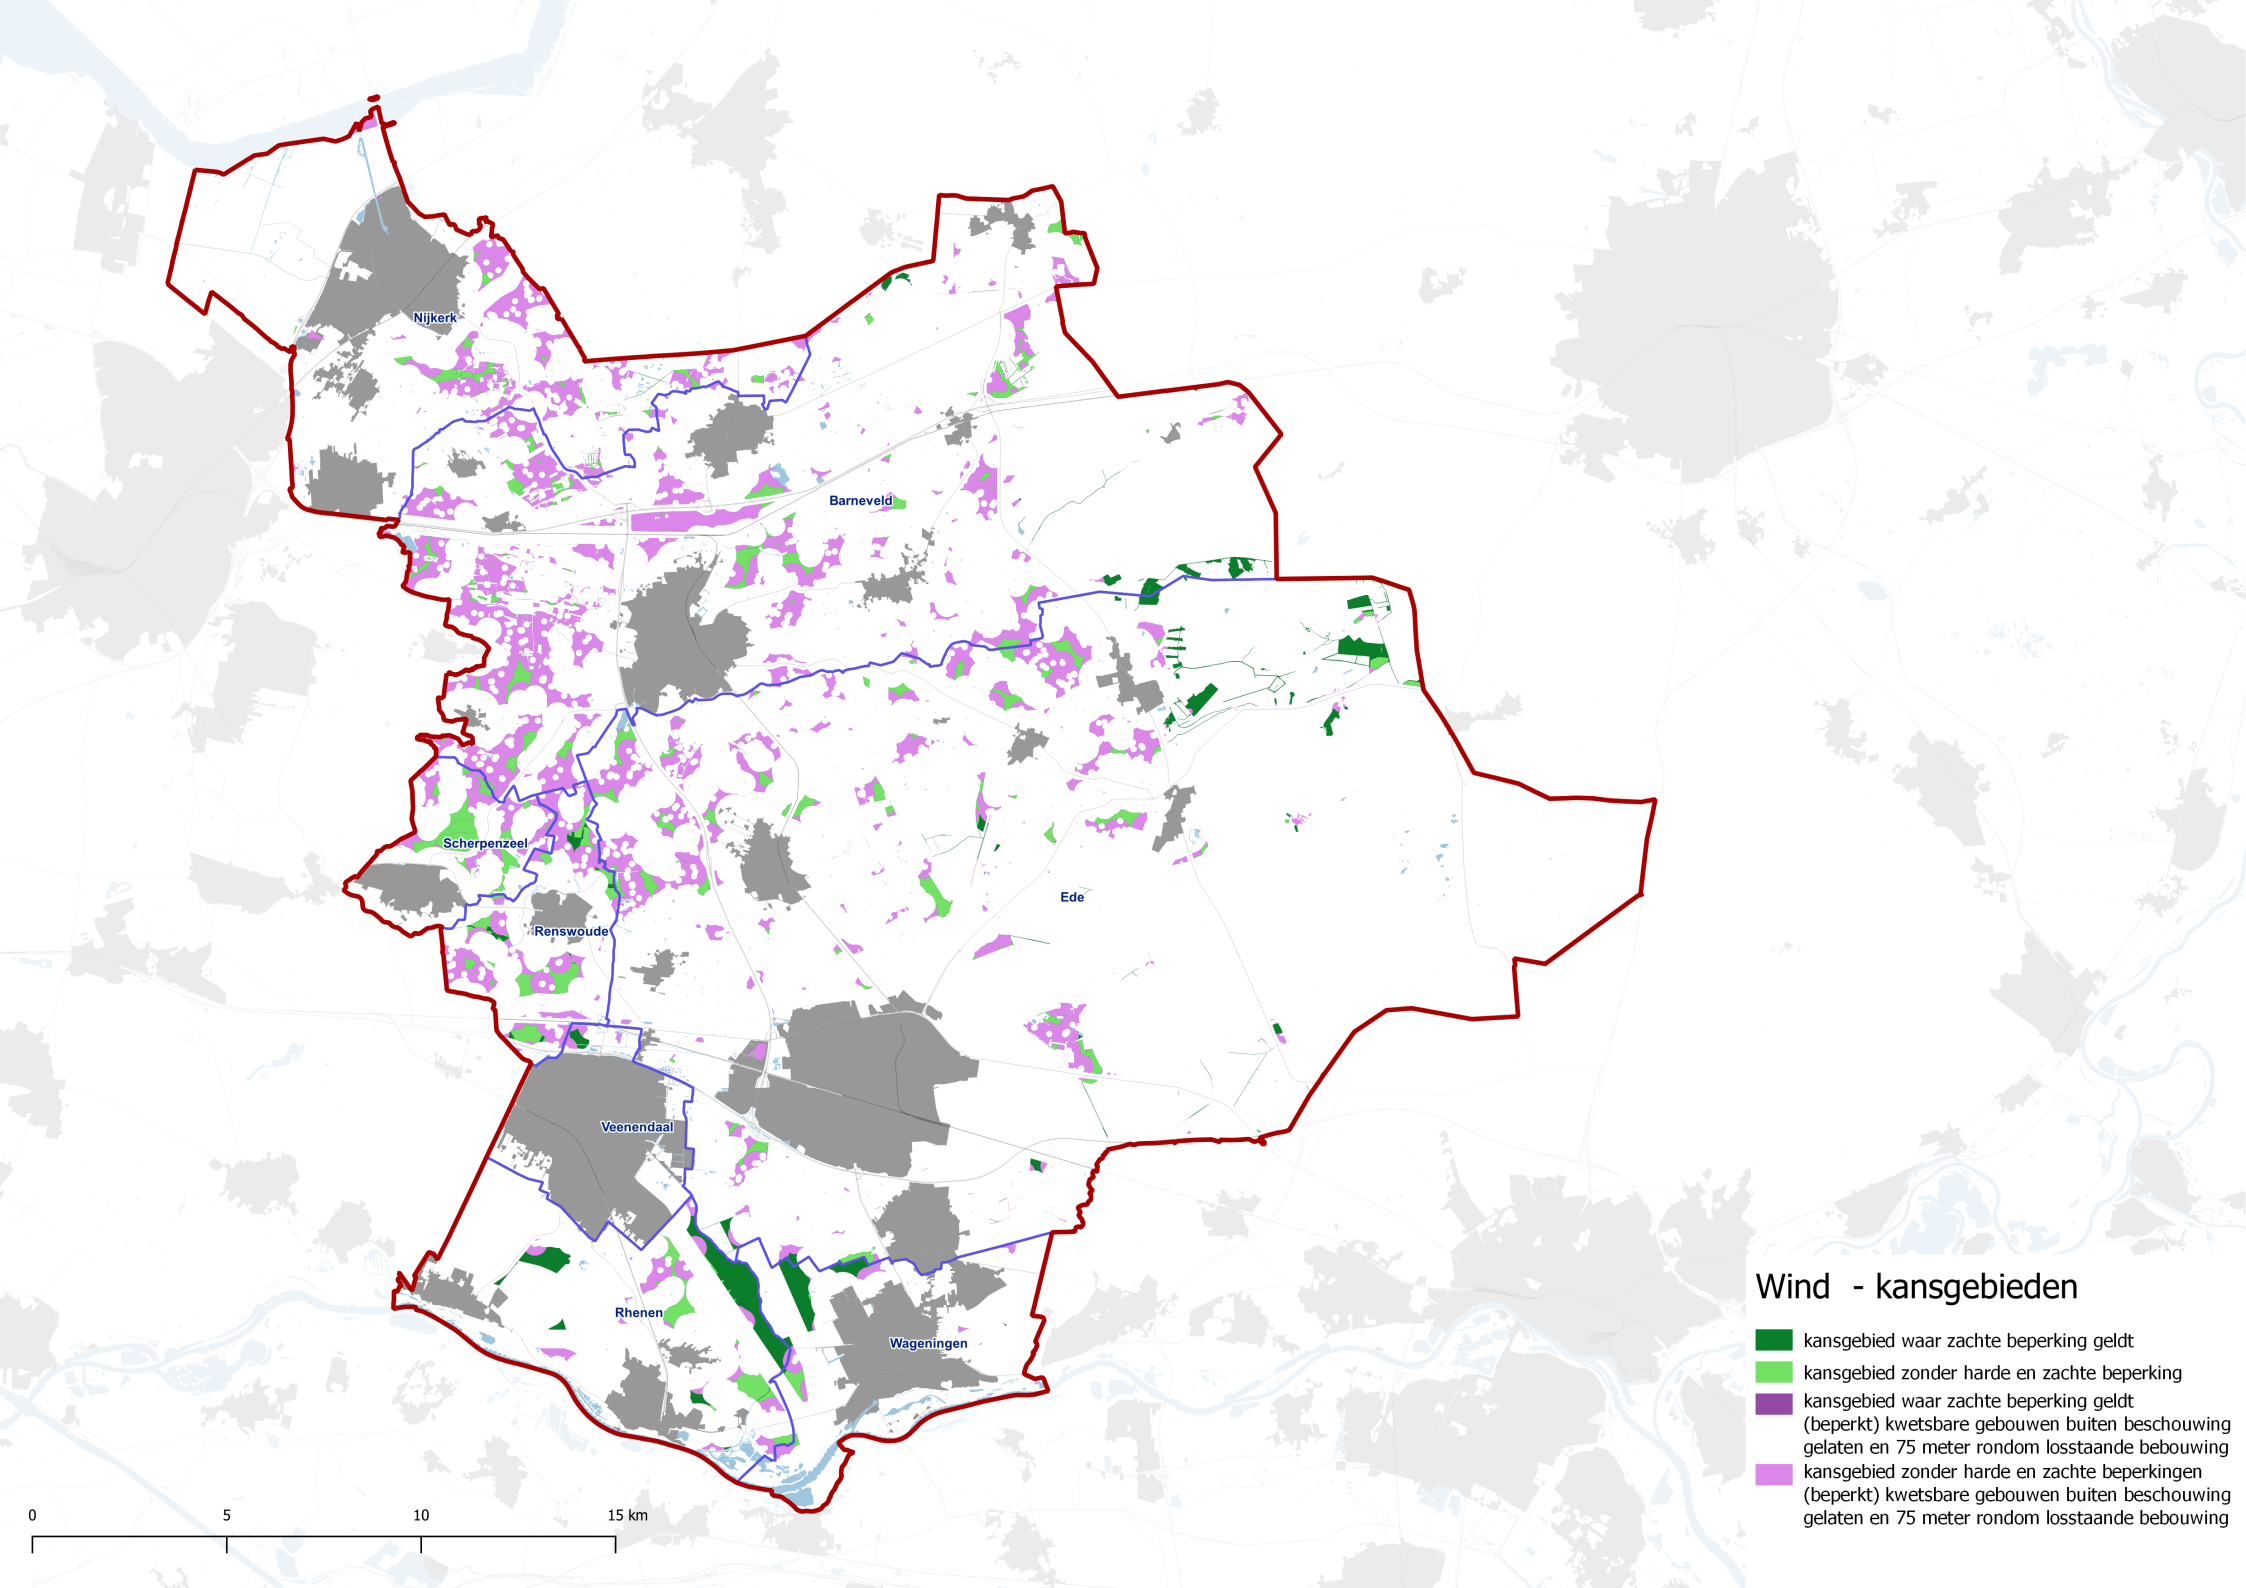

Laagvlieggebied GLV IV

Vliegbasis Deelen

Veenendaal

Renkumse Poort

Rhenen

Wageningen

Wind - Zachte beperkingen

- Natura 2000
- NNN
- Stiltegebied
- defensie_toetsingsvlakken
- ILT - toetsingsvlakken
- Luchtverkeersleiding - toetsingsvlakken
- ▲ defensie radar toetsingsvlak
- defensie laagvliegzones

Provincie Utrecht:

- Groene contour
- Gebied waar harde beperking geldt

Wind - kansgebieden

- kansgebied waar zachte beperking geldt
- kansgebied zonder harde en zachte beperking
- kansgebied waar zachte beperking geldt (beperkt) kwetsbare gebouwen buiten beschouwing gelaten en 75 meter rondom losstaande bebouwing
- kansgebied zonder harde en zachte beperkingen (beperkt) kwetsbare gebouwen buiten beschouwing gelaten en 75 meter rondom losstaande bebouwing

Nijkerk

Barneveld

Ede

Scherpenzeel

Renswoude

Veenendaal

Rhenen

Wageningen

0 5 10 15 km

Nijkerk

Barneveld

Scherpenzeel

Renswoude

Ede

Veenendaal

Rhenen