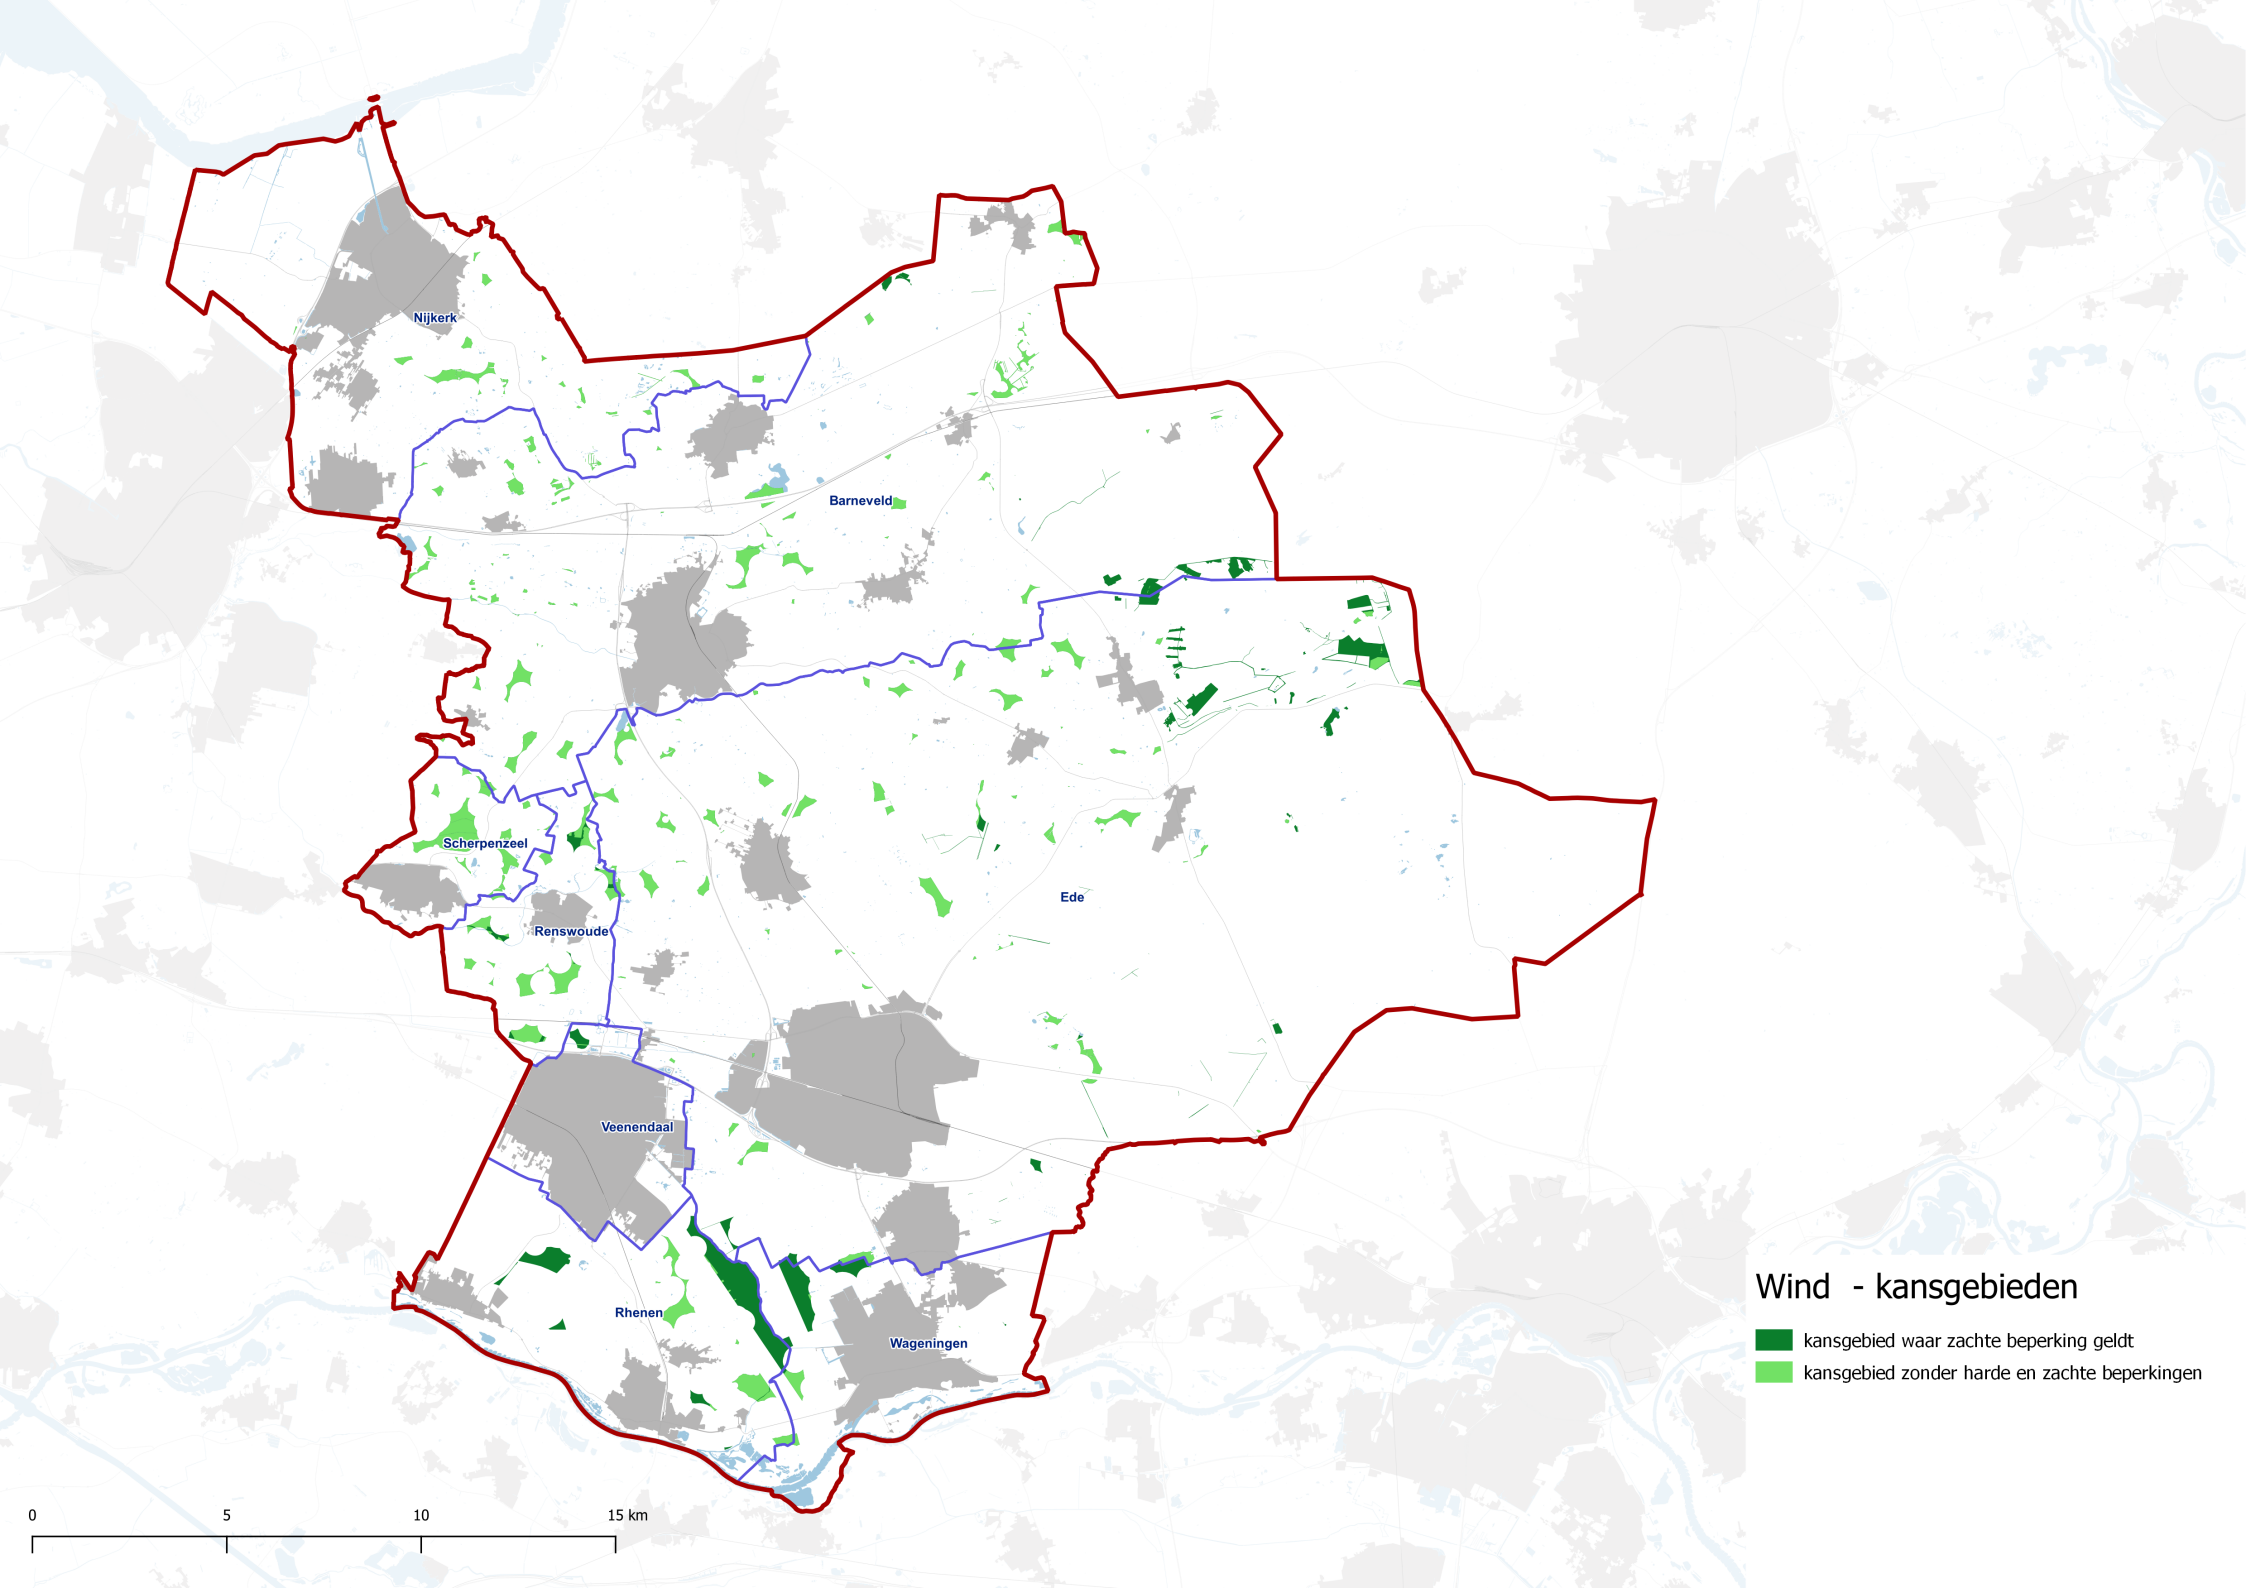

Provincie Utrecht:

- Groene contour
- Gebied waar harde beperking geldt

Wind - kansgebieden

- kansgebied waar zachte beperking geldt
- kansgebied zonder harde en zachte beperking
- kansgebied waar zachte beperking geldt (beperkt) kwetsbare gebouwen buiten beschouwing gelaten en 75 meter rondom losstaande bebouwing
- kansgebied zonder harde en zachte beperkingen (beperkt) kwetsbare gebouwen buiten beschouwing gelaten en 75 meter rondom losstaande bebouwing

Nijkerk

Barneveld

Ede

Scherpenzeel

Renswoude

Veenendaal

Rhenen

Wageningen

Zonneveld - zachte beperkingen

 RWS beheersgebied

Provincie Utrecht:
 Groene Contour

0 5 10 15 km

Zonneveld - zachte beperkingen

 RWS beheersgebied

Provincie Utrecht:
 Groene Contour

 Gebied waar harde beperking geldt

0 5 10 15 km

Nijkerk

Barneveld

Scherpenzeel

Renswoude

Ede

Veenendaal

Rhenen