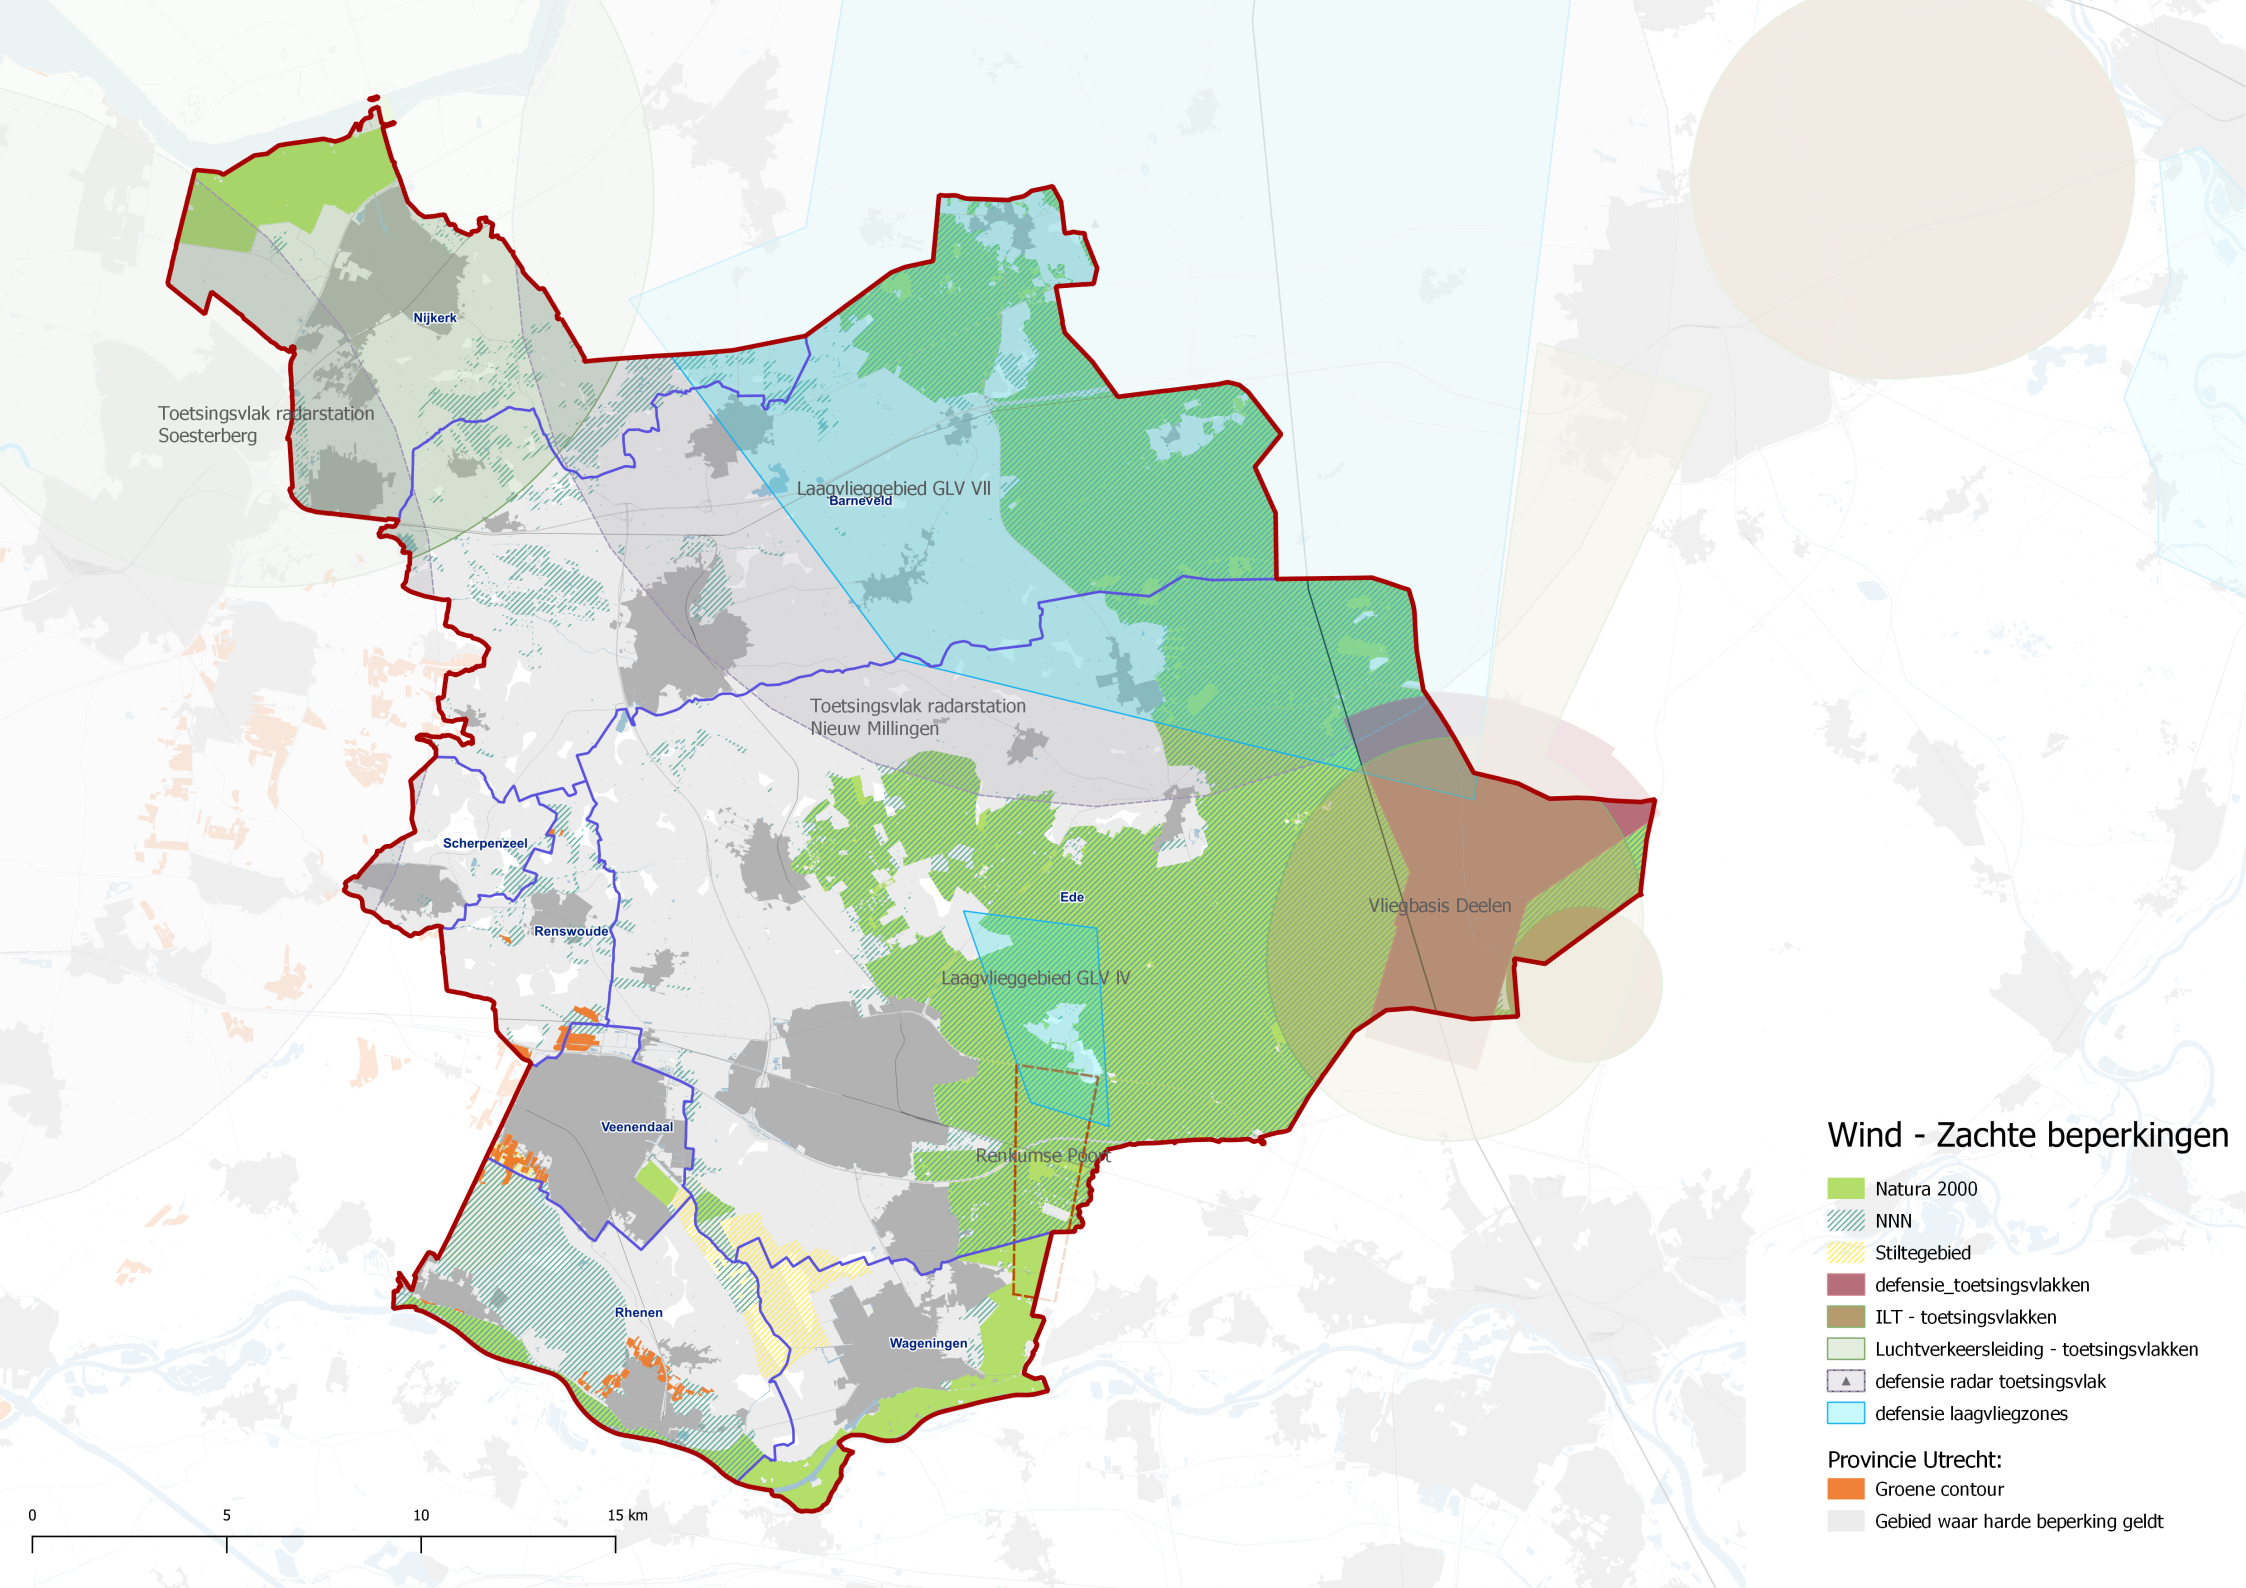

Toetsingsvlak radarstation Soesterberg

Nijkerk

Laagvlieggebied GLV VII
Barneveld

Toetsingsvlak radarstation Nieuw Millingen

Scherpenzeel

Renswoude

Ede

Laagvlieggebied GLV IV

Vliegbasis Deelen

Veenendaal

Renkumse Poort

Rhenen

Wageningen

Wind - Zachte beperkingen

- Natura 2000
- NNN
- Stiltegebied
- defensie_toetsingsvlakken
- ILT - toetsingsvlakken
- Luchtverkeersleiding - toetsingsvlakken
- defensie radar toetsingsvlak
- defensie laagvliegzones

Provincie Utrecht:
 Groene contour

Toetsingsvlak radarstation Soesterberg

Nijkerk

Laagvlieggebied GLV VII
Barneveld

Toetsingsvlak radarstation Nieuw Millingen

Scherpenzeel

Renswoude

Ede

Wageningen

Zonneveld - kansgebieden

- gebied waar zachte beperkingen gelden
- gebied zonder beperkingen

0 5 10 15 km