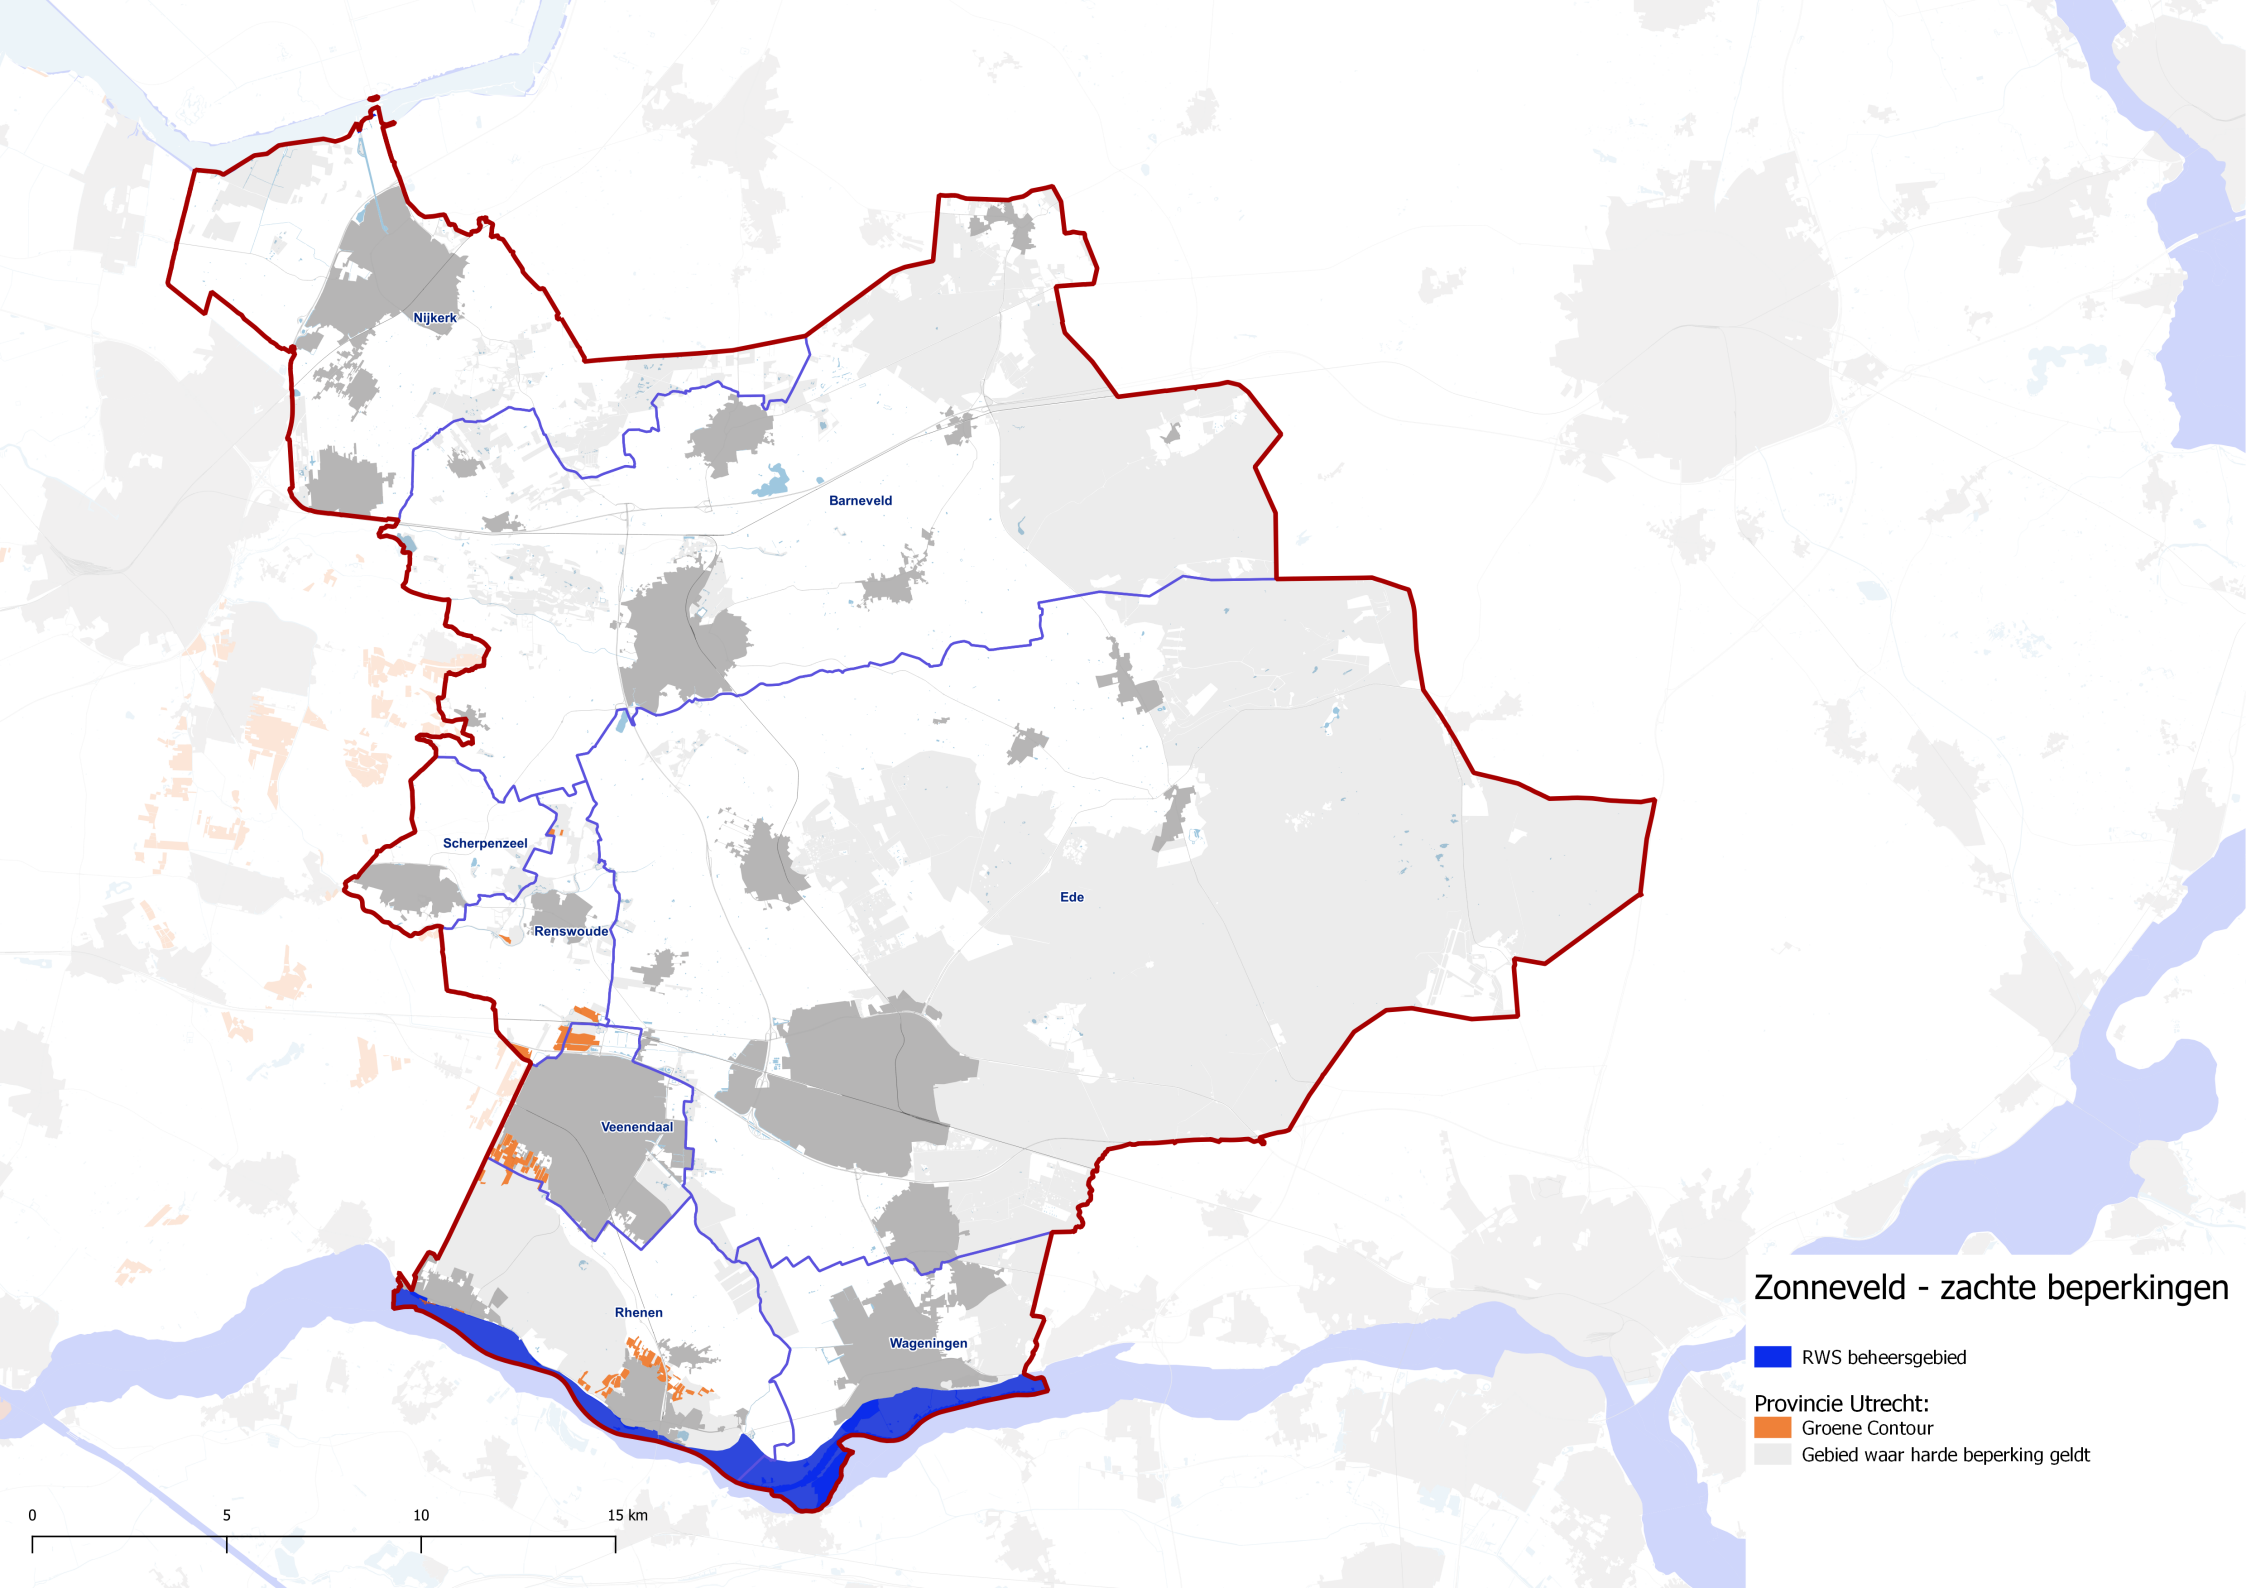

Nijkerk

Barneveld

Ede

Scherpenzeel

Renswoude

Veenendaal

Rhenen

Wageningen

Wind - kansgebieden

- kansgebied waar zachte beperking geldt
- kansgebied zonder harde en zachte beperkingen

0 5 10 15 km

Zon - harde beperkingen

- Natuur Netwerk Nederland
- Provincie Gelderland
 - gelders_natuur_netwerk
 - rustgebied_wintergans
 - weidevogelgebied
- Provincie Utrecht
 - ganzenrust_gebied
 - Nationaal Park Utrechtse Heuvelrug

Zonneveld - zachte beperkingen

 RWS beheersgebied

Provincie Utrecht:
 Groene Contour

0 5 10 15 km

Zonneveld - zachte beperkingen

 RWS beheersgebied

Provincie Utrecht:
 Groene Contour

 Gebied waar harde beperking geldt

0 5 10 15 km

Nijkerk

Barneveld

Scherpenzeel

Renswoude

Ede

Veenendaal

Rhenen