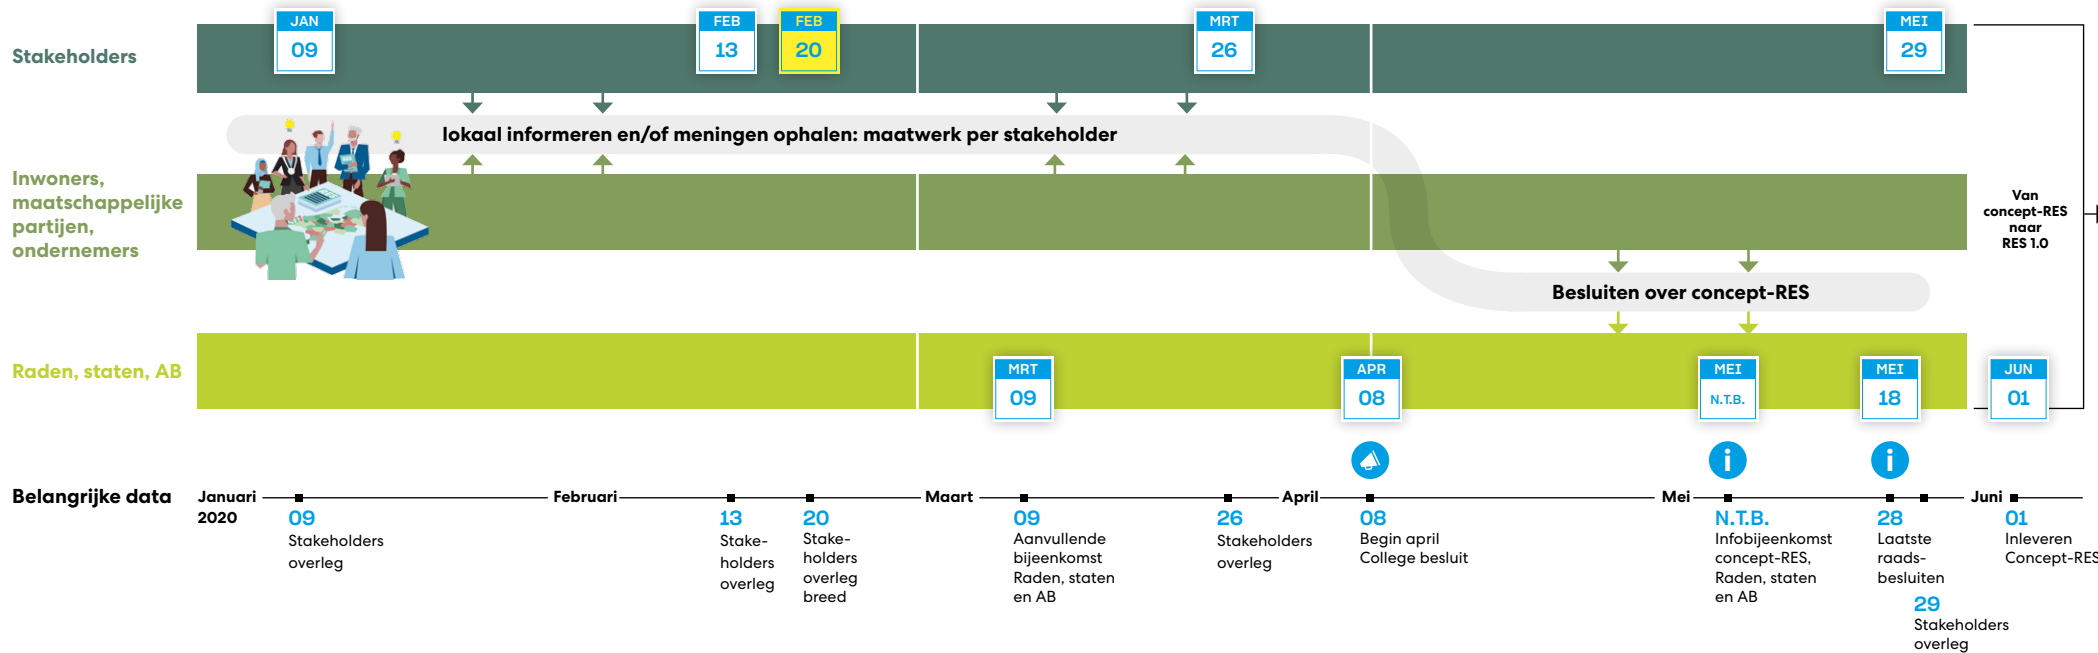

# SAMENWERKEN AAN EEN ENERGIE NEUTRALE REGIO

Stap voor stap naar een Regionale Energiestrategie Foodvalley

## NAAR CONCEPT-RES

VAN DENKRICHTING NAAR MOGELIJKE ZOEKGBIEDEN CONCEPT-RES

VAN MOGELIJKE ZOEKGBIEDEN NAAR CONCEPT-RES

BESLUIT: Is deze concept-RES - als tussenproduct - een goede basis om het vervolgproces in te gaan.

## STAP VOOR STAP NAAR EEN RES

VAN CONCEPT-RES

NAAR RES 1.0

NAAR RES 2.0 EN VERDER