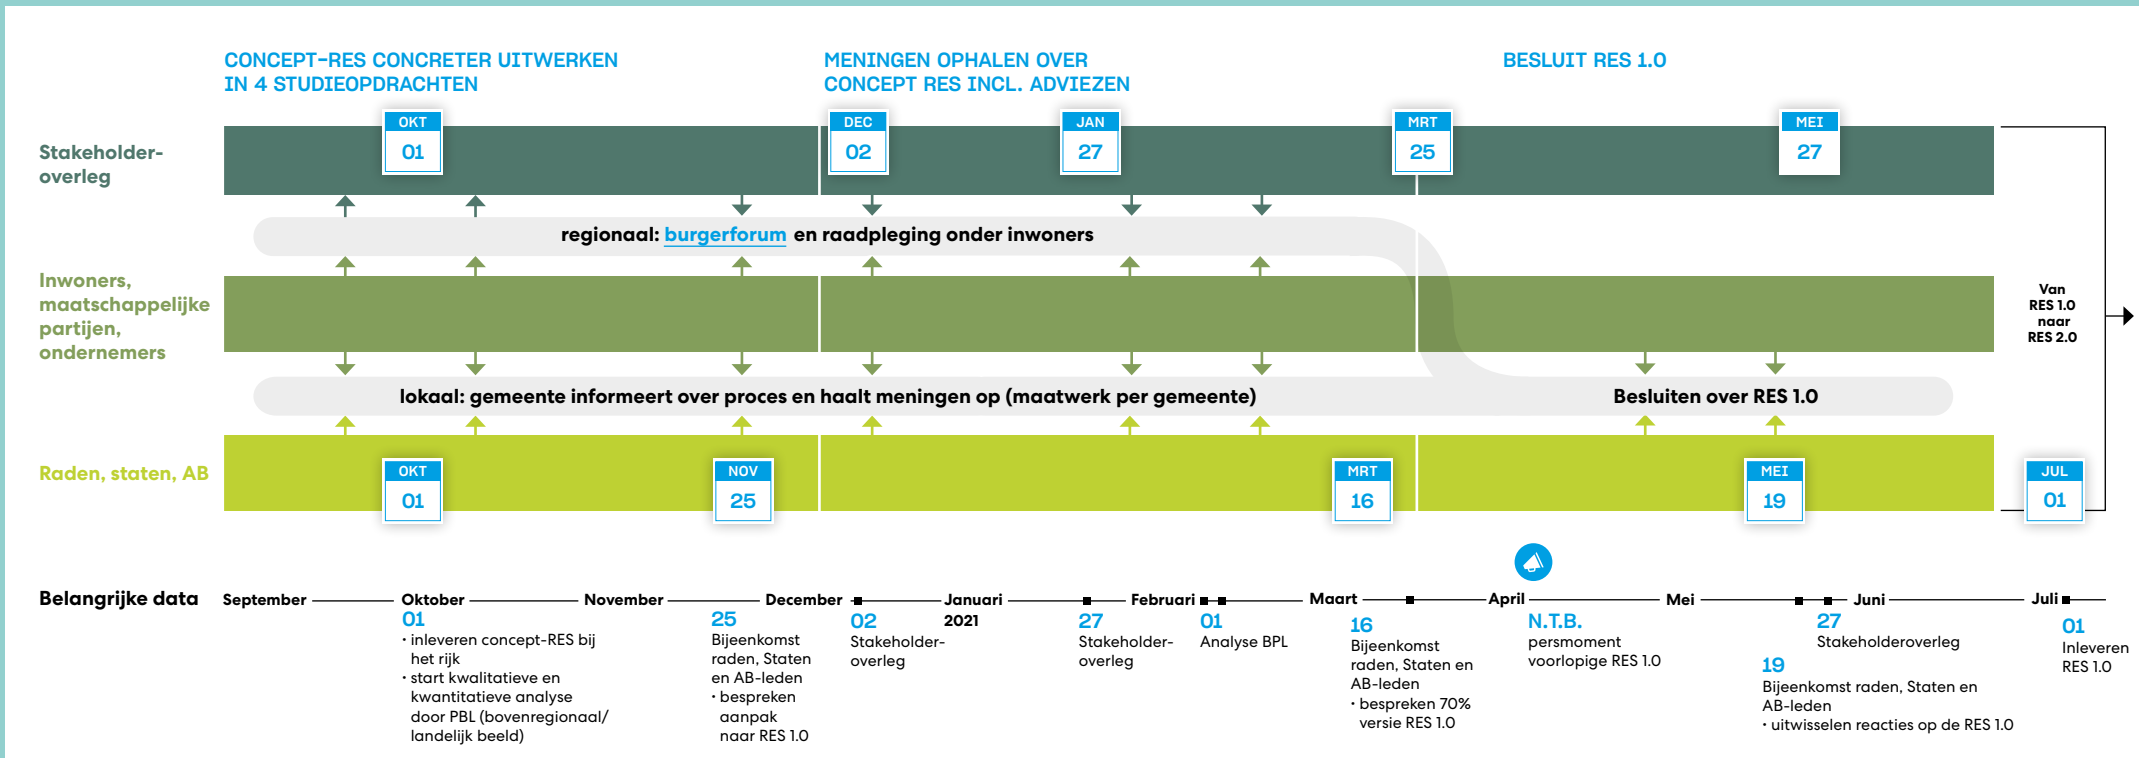

SAMENWERKEN AAN EEN ENERGIE NEUTRALE REGIO

Stap voor stap naar een Regionale Energiestrategie Foodvalley

BURGERFORUM

STAP VOOR STAP NAAR EEN RES

CONCEPT-RES

BURGERFORUM

NAAR RES 1.0

NAAR RES 2.0 EN VERDER

SAMENWERKEN AAN EEN ENERGIE NEUTRALE REGIO

Stap voor stap naar een Regionale Energiestrategie Foodvalley

NAAR RES 1.0

STAP VOOR STAP NAAR EEN RES

CONCEPT-RES

BURGERFORUM

NAAR RES 1.0

NAAR RES 2.0 EN VERDER

SAMENWERKEN AAN EEN ENERGIE NEUTRALE REGIO

Stap voor stap naar een Regionale Energiestrategie Foodvalley

NAAR RES 2.0 EN VERDER

RES 1.0

Omgevingsbeleid

inspraak op plannen & projecten

RES elke 2 jaar aanpassen

op basis van nieuwe inzichten,
innovaties en ervaringen.

STAP VOOR STAP NAAR EEN RES

CONCEPT-RES

BURGERFORUM

NAAR RES 1.0

■ NAAR RES 2.0 EN VERDER