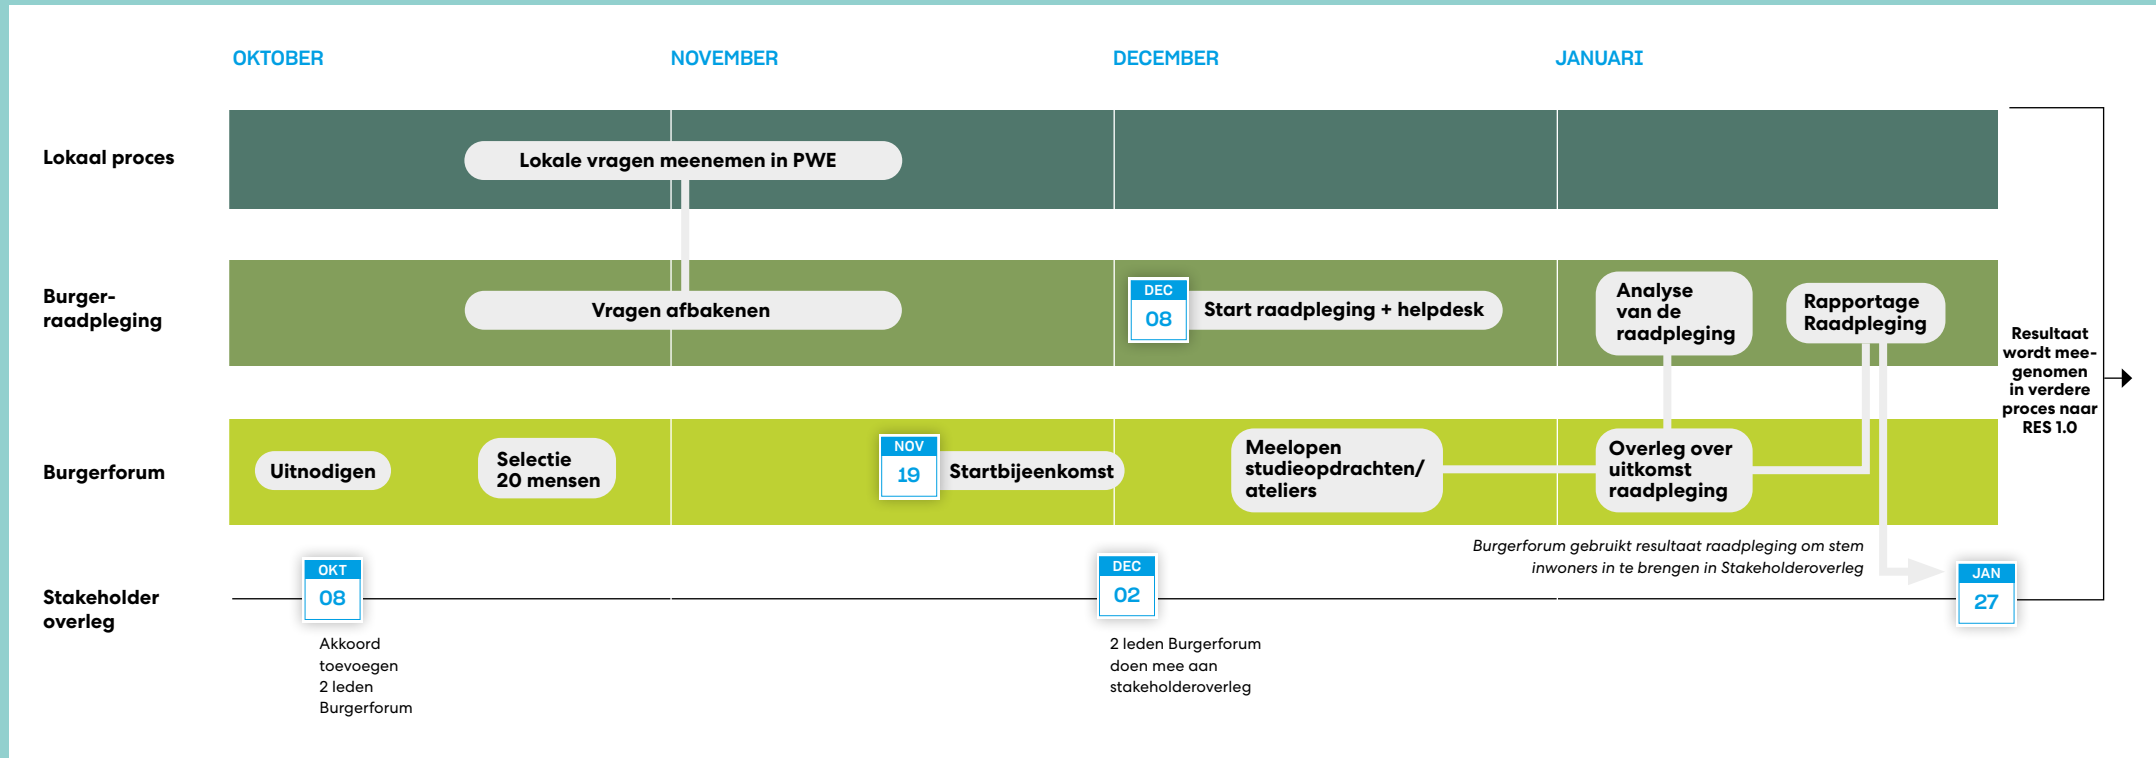

SAMENWERKEN AAN EEN ENERGIE NEUTRALE REGIO

Stap voor stap naar een Regionale Energiestrategie Foodvalley

BURGERFORUM

STAP VOOR STAP NAAR EEN RES

CONCEPT-RES

BURGERFORUM

NAAR RES 1.0

NAAR RES 2.0 EN VERDER

SAMENWERKEN AAN EEN ENERGIE NEUTRALE REGIO

Stap voor stap naar een Regionale Energiestrategie Foodvalley

NAAR RES 1.0

STAP VOOR STAP NAAR EEN RES

CONCEPT-RES

BURGERFORUM

NAAR RES 1.0

NAAR RES 2.0 EN VERDER

SAMENWERKEN AAN EEN ENERGIE NEUTRALE REGIO

Stap voor stap naar een Regionale Energiestrategie Foodvalley

NAAR RES 2.0 EN VERDER

RES 1.0

Omgevingsbeleid

inspraak op plannen & projecten

RES elke 2 jaar aanpassen

op basis van nieuwe inzichten,
innovaties en ervaringen.

STAP VOOR STAP NAAR EEN RES

CONCEPT-RES

BURGERFORUM

NAAR RES 1.0

■ NAAR RES 2.0 EN VERDER