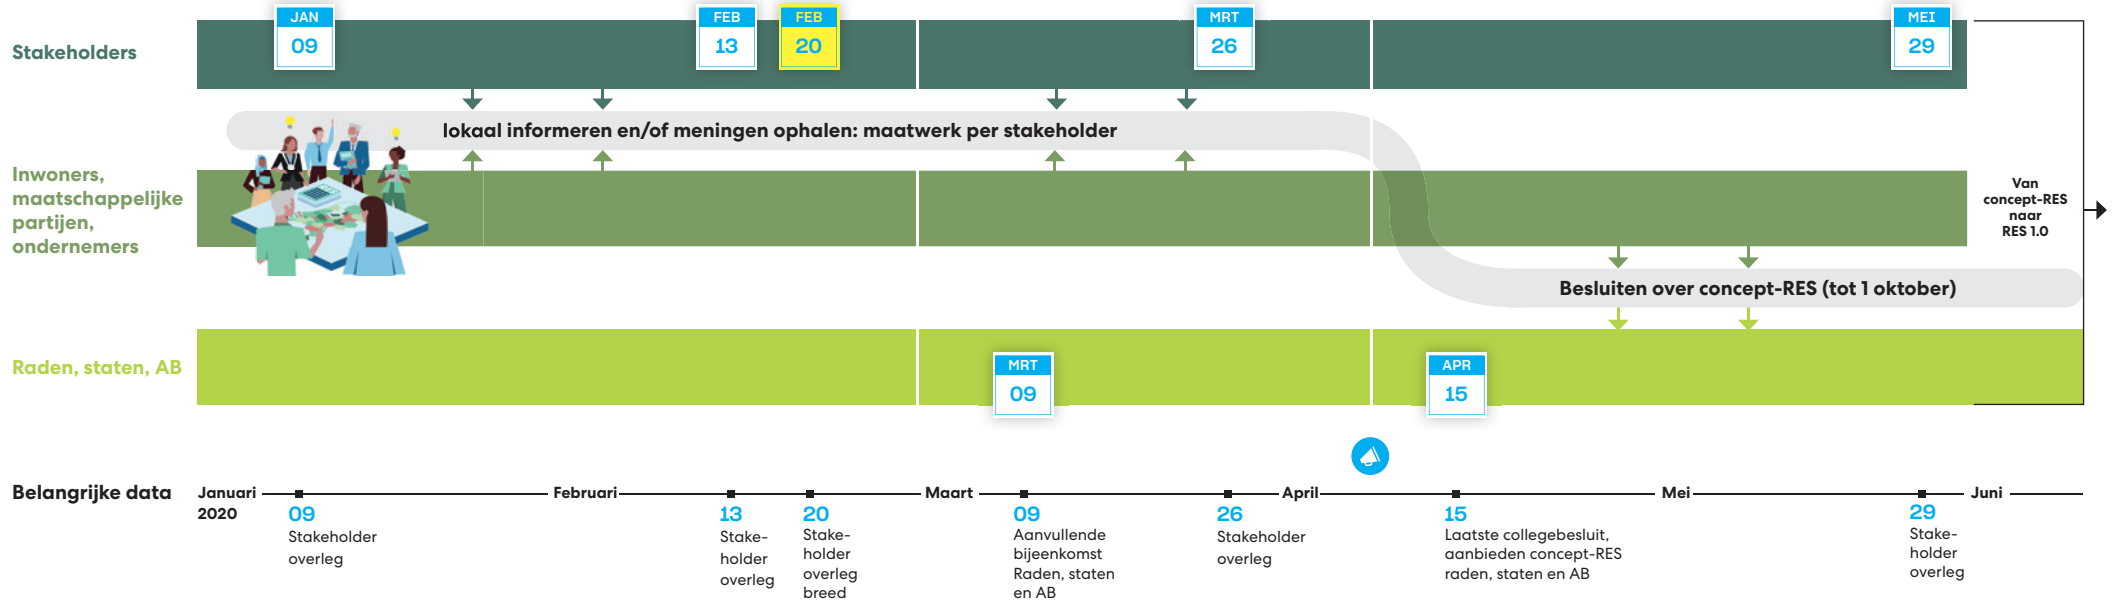

# SAMENWERKEN AAN EEN ENERGIE NEUTRALE REGIO

Stap voor stap naar een Regionale Energiestrategie Foodvalley

## NAAR CONCEPT-RES

VAN DENKRICHTING NAAR MOGELIJKE ZOEKGEBIEDEN CONCEPT-RES

VAN MOGELIJKE ZOEKGEBIEDEN NAAR CONCEPT-RES

BESLUIT: Is deze concept-RES - als tussenproduct - een goede basis om het vervolgproces in te gaan.

## STAP VOOR STAP NAAR EEN RES

VAN CONCEPT-RES

NAAR RES 1.0

NAAR RES 2.0 EN VERDER