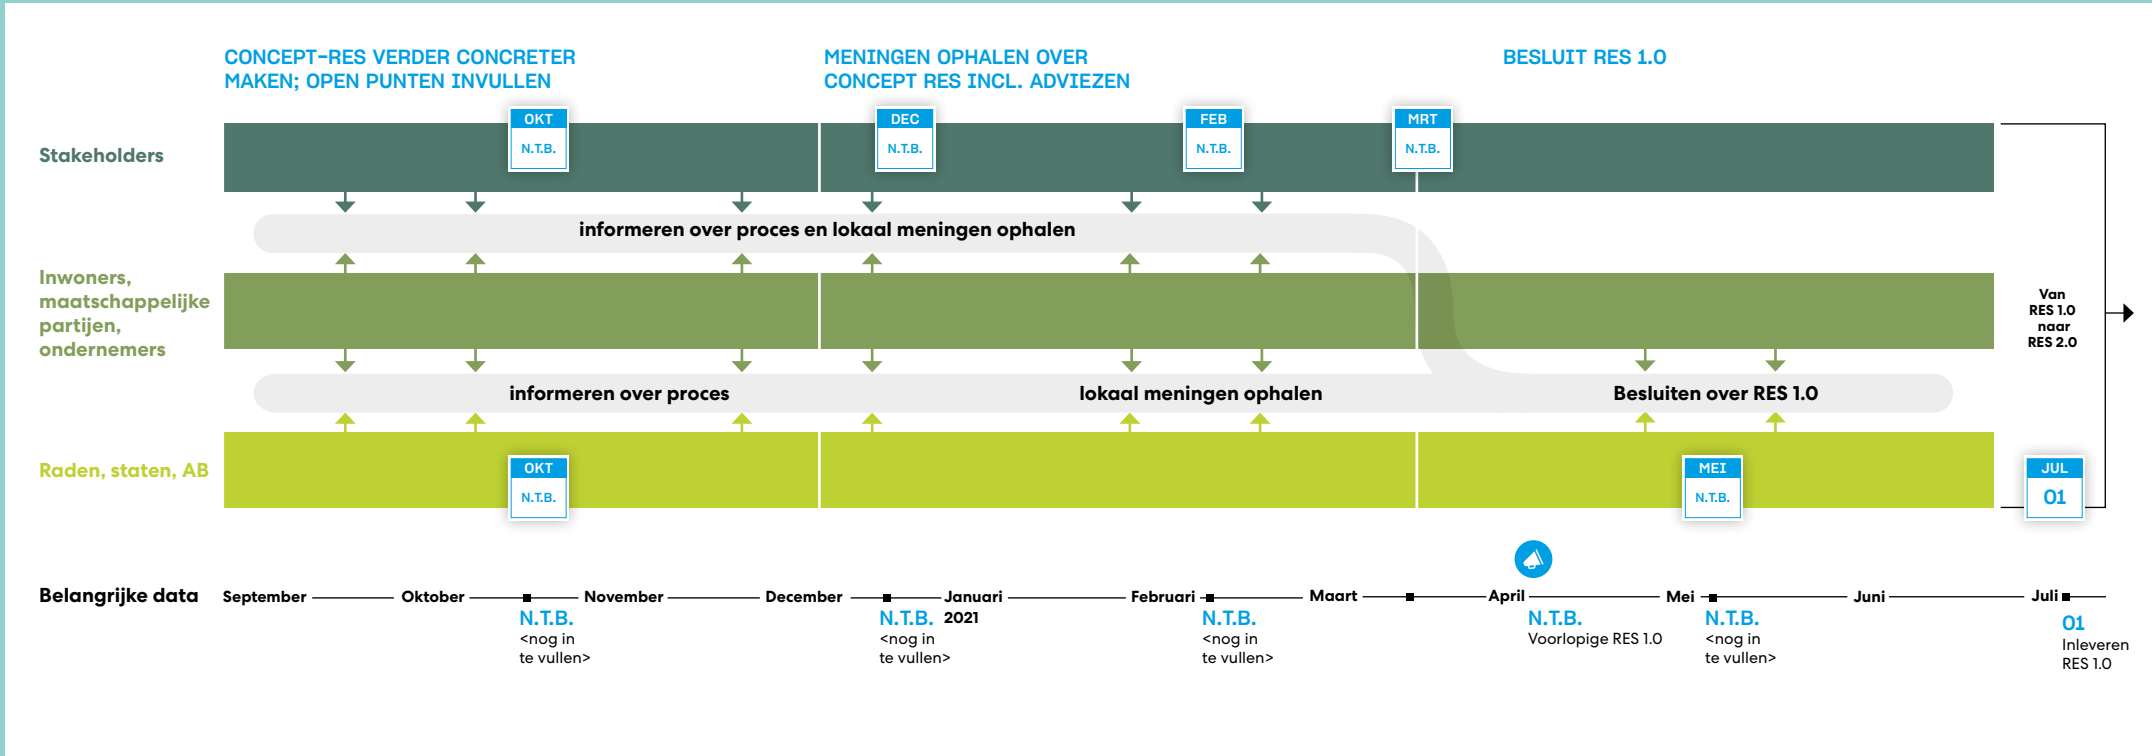

BESLUIT: Is deze concept-RES - als tussenproduct - een goede basis om het vervolgproces in te gaan.

STAP VOOR STAP NAAR EEN RES

VAN CONCEPT-RES

NAAR RES 1.0

NAAR RES 2.0 EN VERDER

SAMENWERKEN AAN EEN ENERGIE NEUTRALE REGIO

Stap voor stap naar een Regionale Energiestrategie Foodvalley

NAAR RES 1.0

STAP VOOR STAP NAAR EEN RES

VAN CONCEPT-RES

NAAR RES 1.0

NAAR RES 2.0 EN VERDER

SAMENWERKEN AAN EEN ENERGIE NEUTRALE REGIO

Stap voor stap naar een Regionale Energiestrategie Foodvalley

NAAR RES 2.0 EN VERDER

RES 1.0

Omgevingsbeleid

inspraak op plannen & projecten

RES elke 2 jaar aanpassen

op basis van nieuwe inzichten,
innovaties en ervaringen.

STAP VOOR STAP NAAR EEN RES

VAN CONCEPT-RES