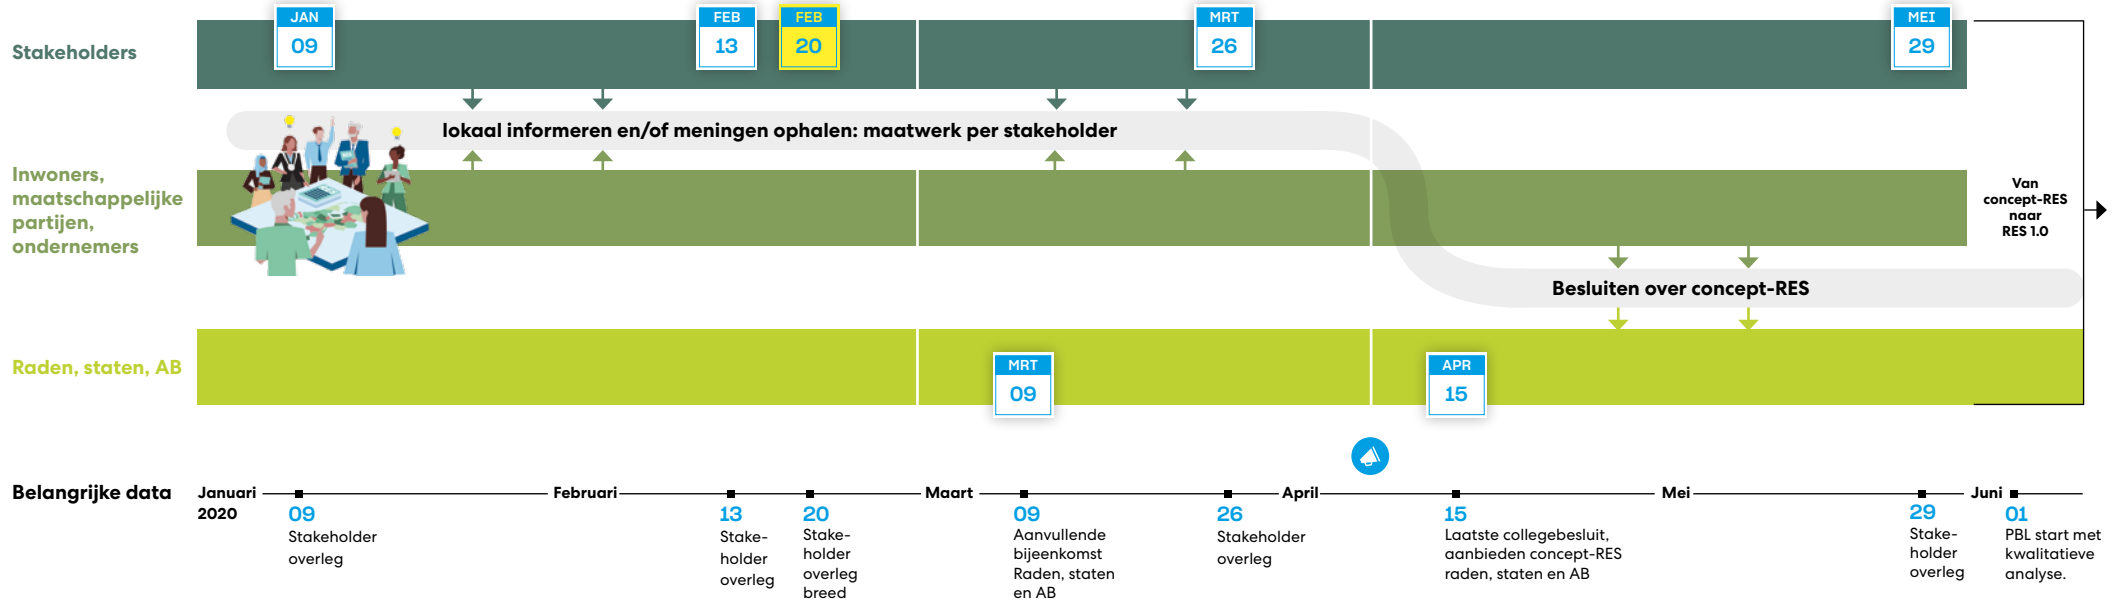

SAMENWERKEN AAN EEN ENERGIE NEUTRALE REGIO

Stap voor stap naar een Regionale Energiestrategie Foodvalley

NAAR CONCEPT-RES

VAN DENKRICHTING NAAR MOGELIJKE ZOEKGEBIEDEN CONCEPT-RES

VAN MOGELIJKE ZOEKGEBIEDEN NAAR CONCEPT-RES

BESLUIT: Is deze concept-RES - als tussenproduct - een goede basis om het vervolgproces in te gaan.

STAP VOOR STAP NAAR EEN RES

VAN CONCEPT-RES

NAAR RES 1.0

NAAR RES 2.0 EN VERDER

SAMENWERKEN AAN EEN ENERGIE NEUTRALE REGIO

NAAR RES 2.0 EN VERDER

RES 1.0

Omgevingsbeleid

inspraak op plannen & projecten

RES elke 2 jaar aanpassen

op basis van nieuwe inzichten,
innovaties en ervaringen.

STAP VOOR STAP NAAR EEN RES

VAN CONCEPT-RES