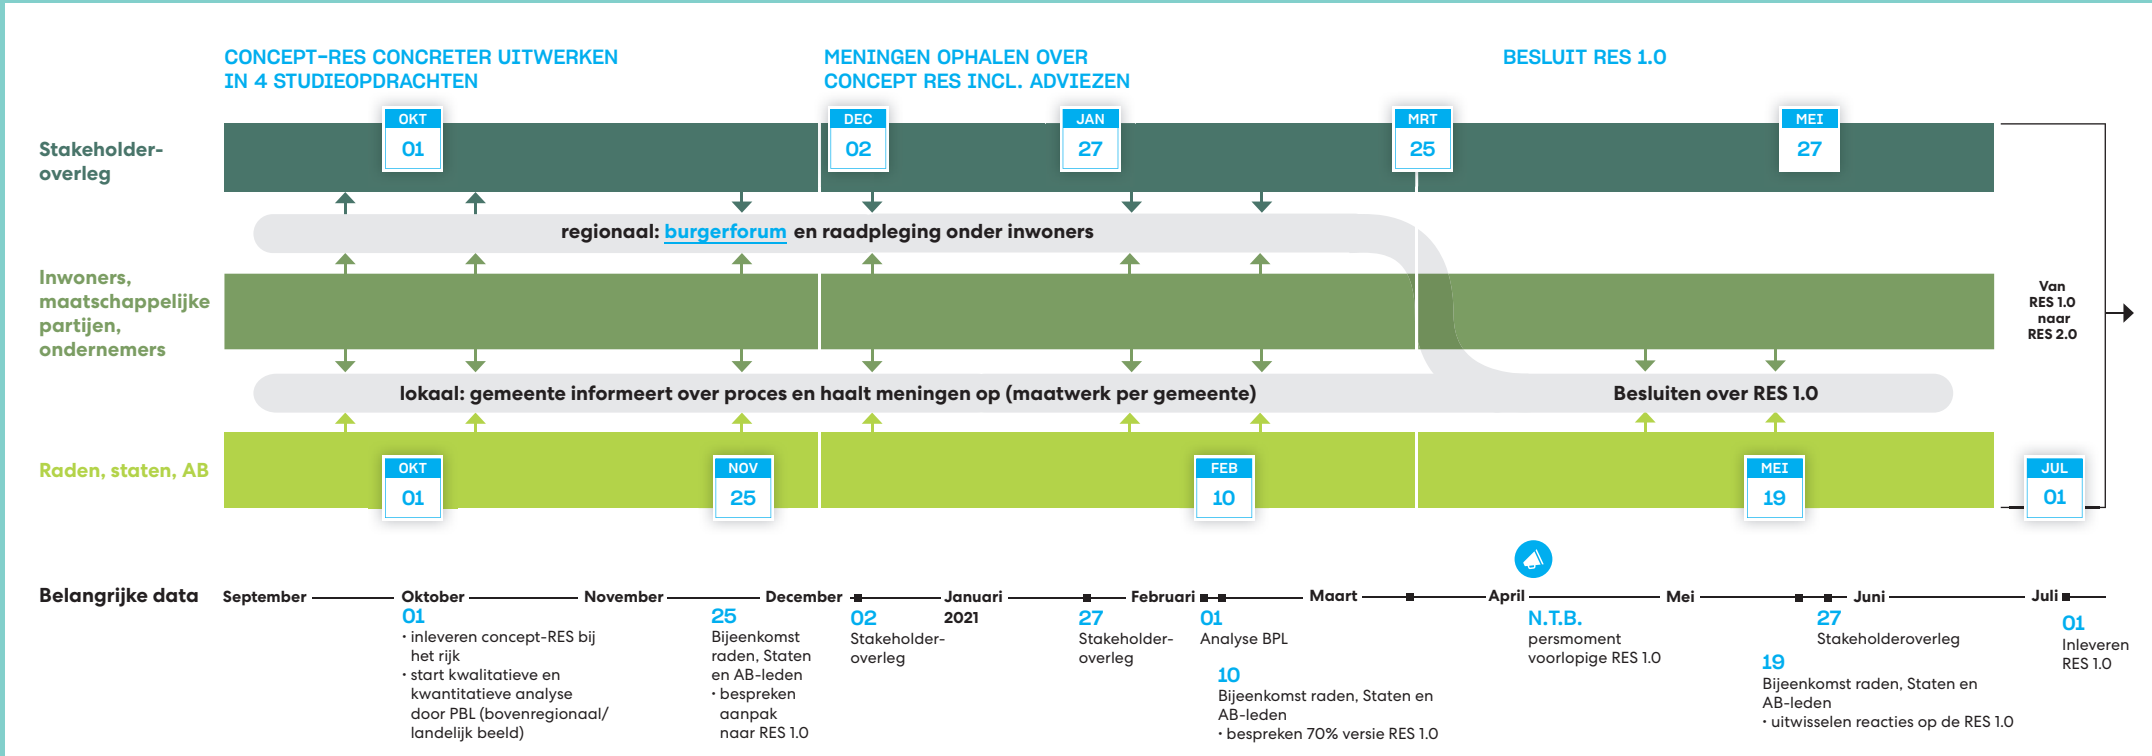

SAMENWERKEN AAN EEN ENERGIE NEUTRALE REGIO

Stap voor stap naar een Regionale Energiestrategie Foodvalley

BURGERFORUM

STAP VOOR STAP NAAR EEN RES

CONCEPT-RES

BURGERFORUM

NAAR RES 1.0

NAAR RES 2.0 EN VERDER

SAMENWERKEN AAN EEN ENERGIE NEUTRALE REGIO

Stap voor stap naar een Regionale Energiestrategie Foodvalley

NAAR RES 1.0

STAP VOOR STAP NAAR EEN RES

CONCEPT-RES BURGERFORUM **NAAR RES 1.0** NAAR RES 2.0 EN VERDER

SAMENWERKEN AAN EEN ENERGIE NEUTRALE REGIO

Stap voor stap naar een Regionale Energiestrategie Foodvalley

NAAR RES 2.0 EN VERDER

RES 1.0

Omgevingsbeleid

inspraak op plannen & projecten

RES elke 2 jaar aanpassen

op basis van nieuwe inzichten,
innovaties en ervaringen.

STAP VOOR STAP NAAR EEN RES

CONCEPT-RES

BURGERFORUM

NAAR RES 1.0

■ NAAR RES 2.0 EN VERDER