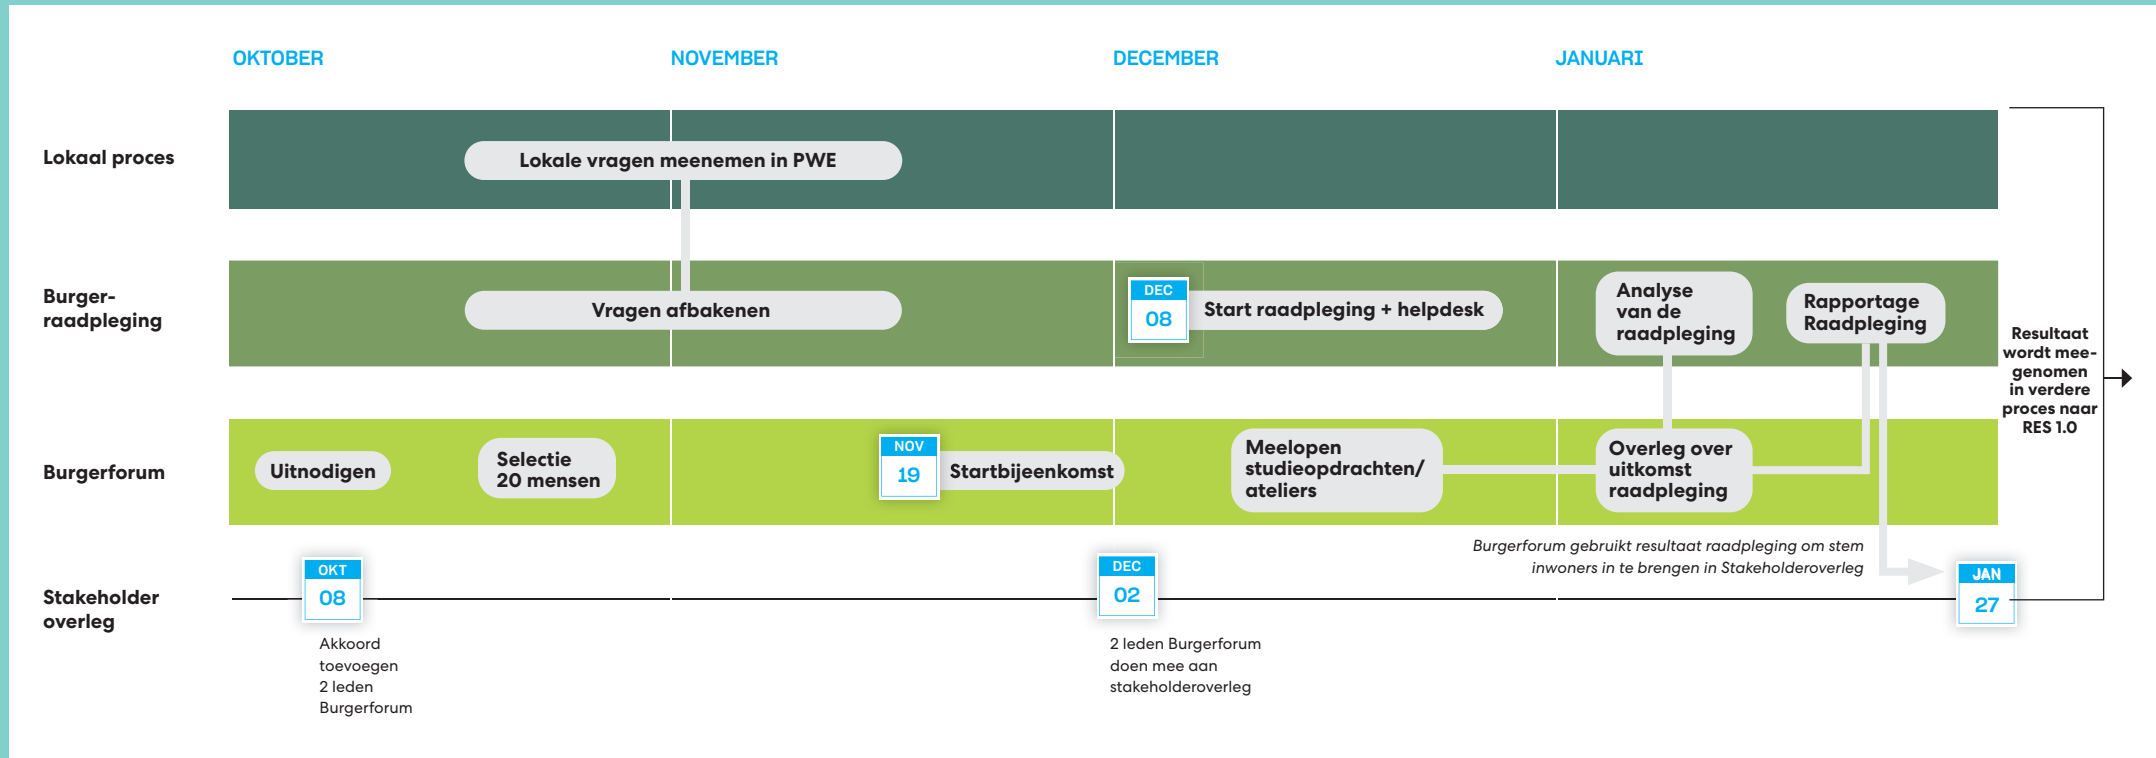

SAMENWERKEN AAN EEN ENERGIE NEUTRALE REGIO

Stap voor stap naar een Regionale Energiestrategie Foodvalley

BURGERFORUM

STAP VOOR STAP NAAR EEN RES

CONCEPT-RES

BURGERFORUM

NAAR RES 1.0

NAAR RES 2.0 EN VERDER

SAMENWERKEN AAN EEN ENERGIE NEUTRALE REGIO

Stap voor stap naar een Regionale Energiestrategie Foodvalley

NAAR RES 1.0

STAP VOOR STAP NAAR EEN RES

CONCEPT-RES BURGERFORUM **NAAR RES 1.0** NAAR RES 2.0 EN VERDER

SAMENWERKEN AAN EEN ENERGIE NEUTRALE REGIO

Stap voor stap naar een Regionale Energiestrategie Foodvalley

NAAR RES 2.0 EN VERDER

RES 1.0

Omgevingsbeleid

inspraak op plannen & projecten

RES elke 2 jaar aanpassen

op basis van nieuwe inzichten,
innovaties en ervaringen.

STAP VOOR STAP NAAR EEN RES

CONCEPT-RES

BURGERFORUM

NAAR RES 1.0

■ NAAR RES 2.0 EN VERDER