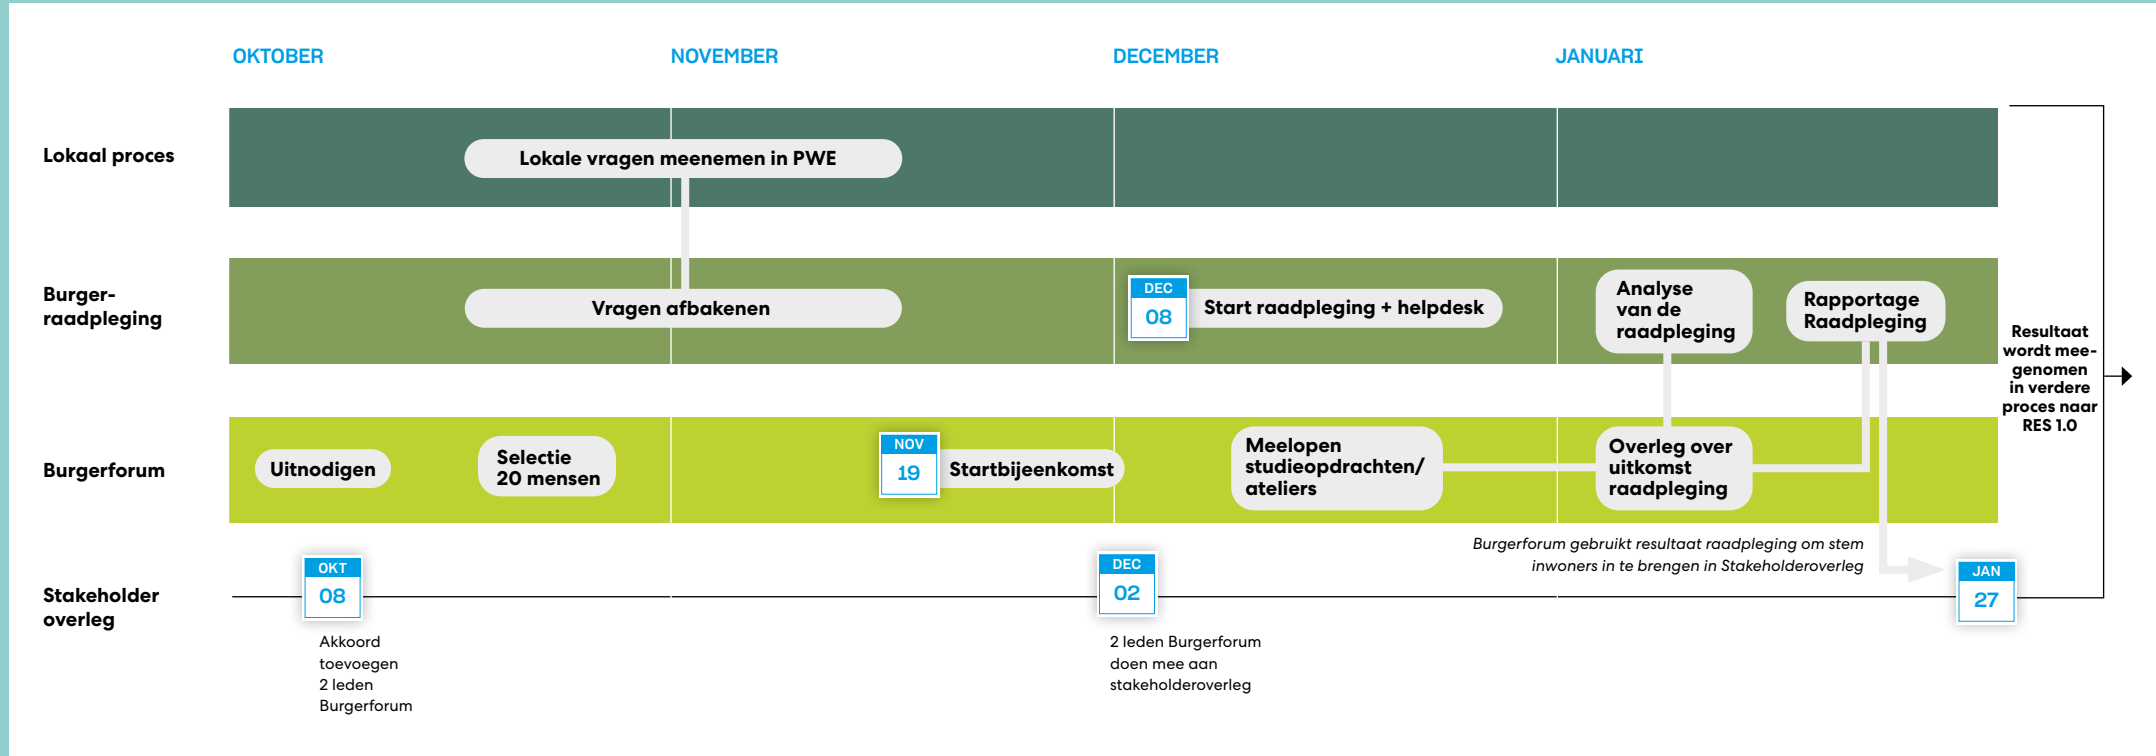

SAMENWERKEN AAN EEN ENERGIE NEUTRALE REGIO

Stap voor stap naar een Regionale Energiestrategie Foodvalley

BURGERFORUM

STAP VOOR STAP NAAR EEN RES

CONCEPT-RES

BURGERFORUM

NAAR RES 1.0

NAAR RES 2.0 EN VERDER

SAMENWERKEN AAN EEN ENERGIE NEUTRALE REGIO

Stap voor stap naar een Regionale Energiestrategie Foodvalley

NAAR RES 1.0

STAP VOOR STAP NAAR EEN RES

CONCEPT-RES | **BURGERFORUM** | **NAAR RES 1.0** | NAAR RES 2.0 EN VERDER

SAMENWERKEN AAN EEN ENERGIE NEUTRALE REGIO

Stap voor stap naar een Regionale Energiestrategie Foodvalley

NAAR RES 2.0 EN VERDER

RES 1.0

Omgevingsbeleid

inspraak op plannen & projecten

RES elke 2 jaar aanpassen

op basis van nieuwe inzichten,
innovaties en ervaringen.

STAP VOOR STAP NAAR EEN RES

CONCEPT-RES

BURGERFORUM

NAAR RES 1.0

■ NAAR RES 2.0 EN VERDER