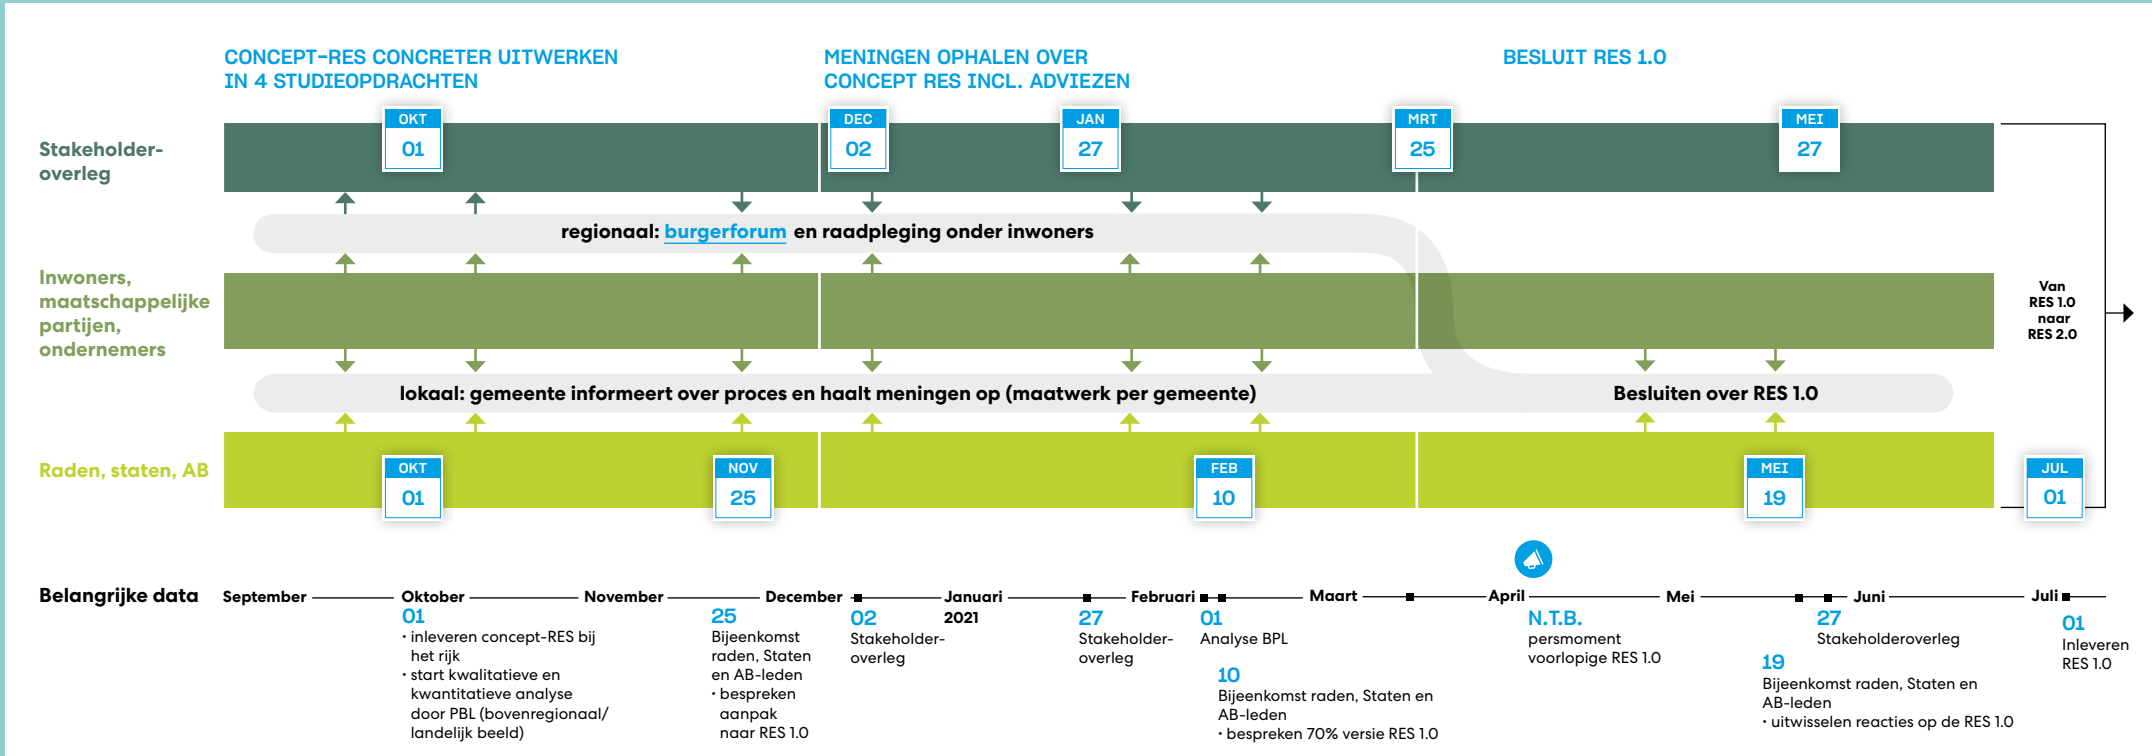

SAMENWERKEN AAN EEN ENERGIE NEUTRALE REGIO

Stap voor stap naar een Regionale Energiestrategie Foodvalley

BURGERFORUM

STAP VOOR STAP NAAR EEN RES

CONCEPT-RES

BURGERFORUM

NAAR RES 1.0

NAAR RES 2.0 EN VERDER

SAMENWERKEN AAN EEN ENERGIE NEUTRALE REGIO

Stap voor stap naar een Regionale Energiestrategie Foodvalley

NAAR RES 1.0

STAP VOOR STAP NAAR EEN RES

CONCEPT-RES | **BURGERFORUM** | **NAAR RES 1.0** | NAAR RES 2.0 EN VERDER

SAMENWERKEN AAN EEN ENERGIE NEUTRALE REGIO

Stap voor stap naar een Regionale Energiestrategie Foodvalley

NAAR RES 2.0 EN VERDER

RES 1.0

Omgevingsbeleid

inspraak op plannen & projecten

RES elke 2 jaar aanpassen

op basis van nieuwe inzichten,
innovaties en ervaringen.

STAP VOOR STAP NAAR EEN RES

CONCEPT-RES

BURGERFORUM

NAAR RES 1.0

■ NAAR RES 2.0 EN VERDER