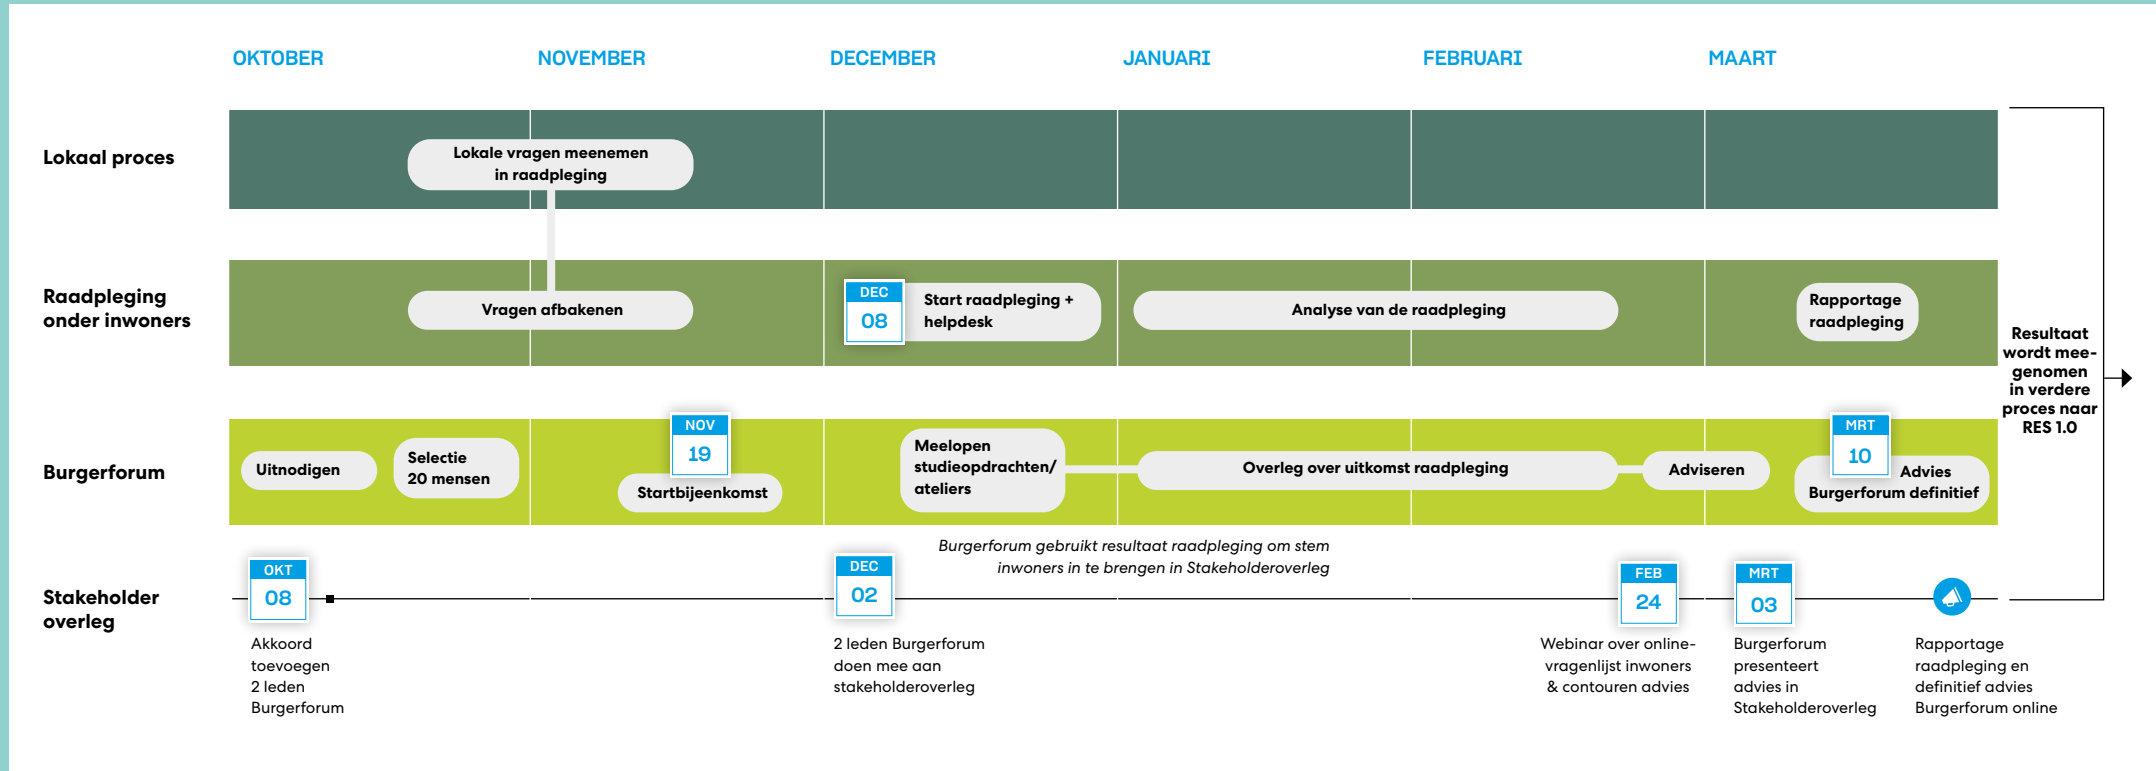

SAMENWERKEN AAN EEN ENERGIE NEUTRALE REGIO

Stap voor stap naar een Regionale Energiestrategie Foodvalley

BURGERFORUM

STAP VOOR STAP NAAR EEN RES

■ BURGERFORUM

NAAR RES 1.0

NAAR RES 2.0 EN VERDER

SAMENWERKEN AAN EEN ENERGIE NEUTRALE REGIO

Stap voor stap naar een Regionale Energiestrategie Foodvalley

NAAR RES 1.0

STAP VOOR STAP NAAR EEN RES

SAMENWERKEN AAN EEN ENERGIE NEUTRALE REGIO

Stap voor stap naar een Regionale Energiestrategie Foodvalley

NAAR RES 2.0 EN VERDER

RES 1.0

Omgevingsbeleid

inspraak op plannen & projecten

RES elke 2 jaar aanpassen

op basis van nieuwe inzichten,
innovaties en ervaringen.

STAP VOOR STAP NAAR EEN RES

BURGERFORUM