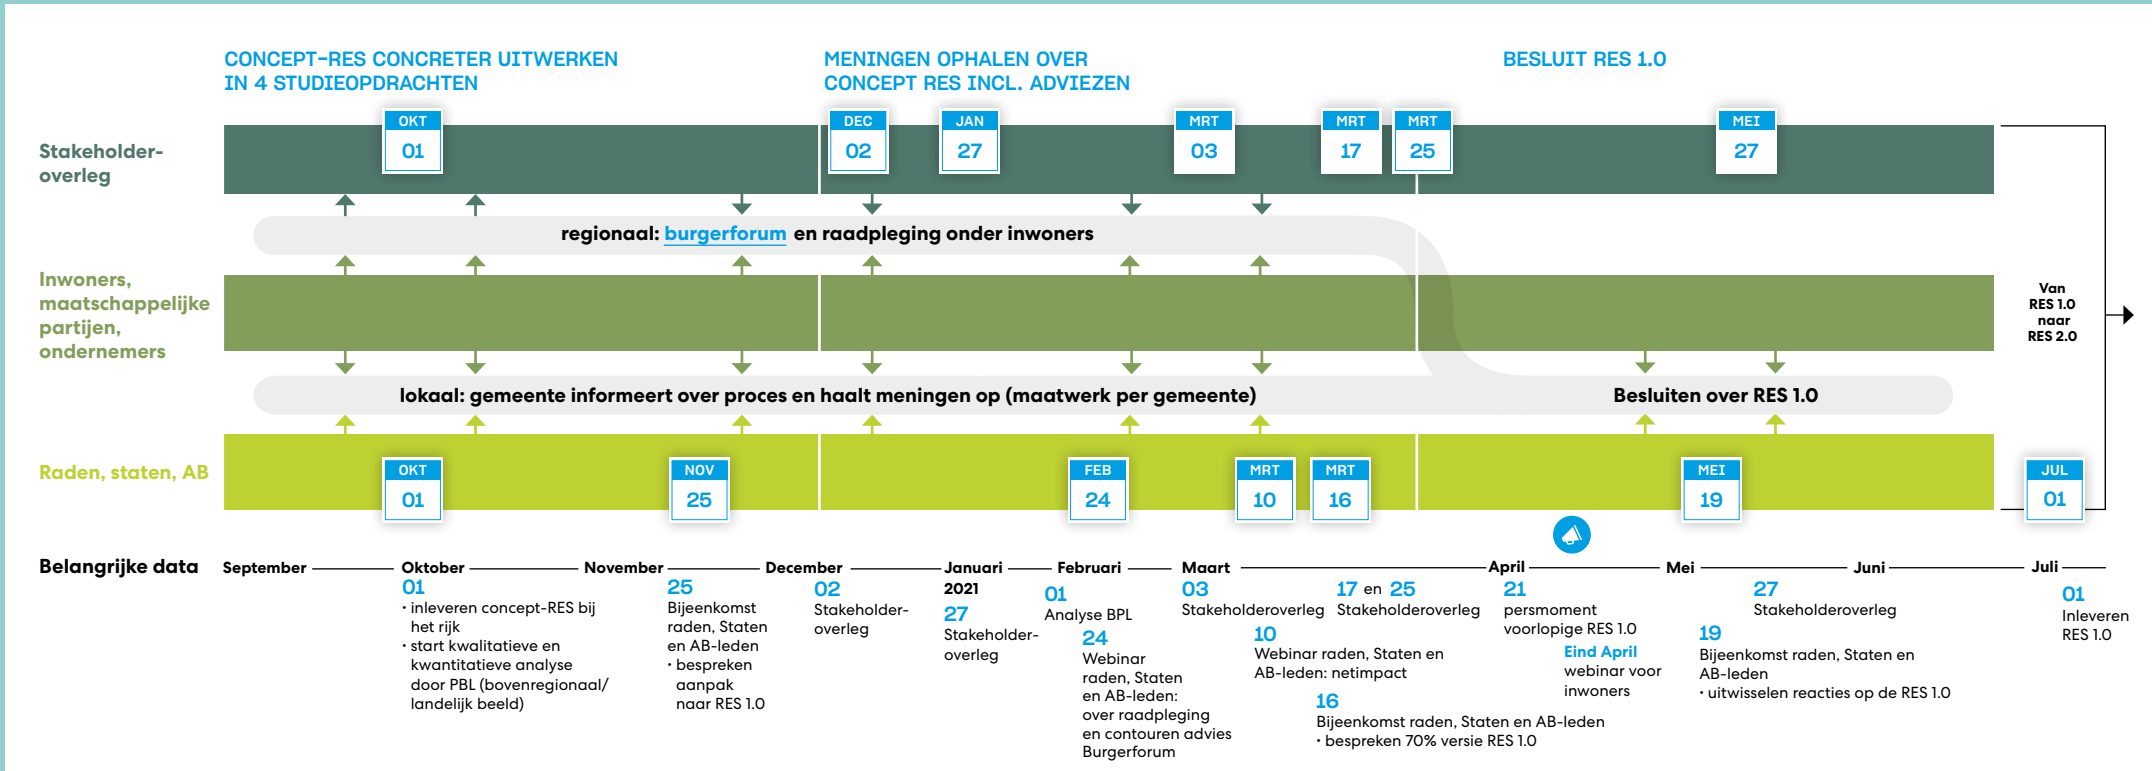

NAAR RES 1.0